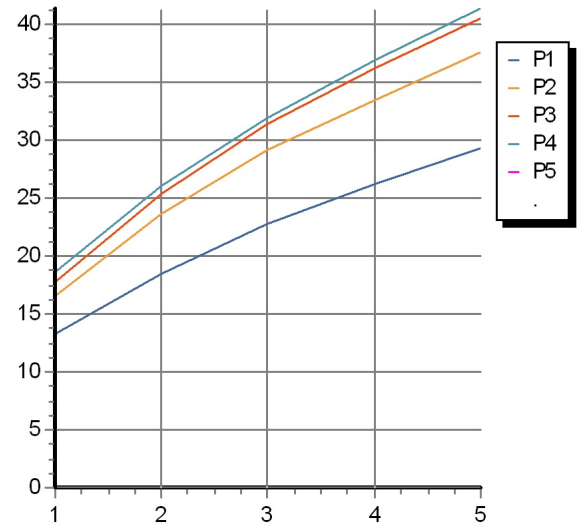

Disegno Complessivo / Overall Drawing

HIM

ZHI662

Esplosi / Exploded

HIM

ZHI662

Portate / Flowrates (lt/min)

| PRESSIONE PRESSURE | 1 BAR | 2 BAR | 3 BAR | 4 BAR | 5 BAR |
|--|-------|-------|-------|-------|-------|
| 1 RUBINETTO APERTO <i>P1</i> | 13,2 | 18,4 | 22,7 | 26,2 | 29,2 |
| 2 RUBINETTO APERTI 2 TAPS OPENED <i>P2</i> | 16,5 | 23,6 | 29 | 33,3 | 37,6 |
| 3 RUBINETTO APERTI 3 TAPS OPENED <i>P3</i> | 17,7 | 25,3 | 31,3 | 36,2 | 40,4 |
| 4 RUBINETTO APERTI 4 TAPS OPENED <i>P4</i> | 18,5 | 26 | 31,9 | 36,9 | 41,3 |
| <i>P5</i> | | | | | |

HIM

ZHI662

Pesi e Misure / Weights and Sizes

| | | |
|-------------------------------|---------------|----------------|
| Peso (Kg) Weight (lb) | 2,90 (Kg) | 6,39 (lb) |
| Volume test (dc3) - (in3) | 15,98 (dc3) | 975,16 (in3) |
| h (mm) - (in) | 90,00 (mm) | 3,54 (in) |
| L1 (mm) - (in) | 335,00 (mm) | 13,19 (in) |
| L2 (mm) - (in) | 530,00 (mm) | 20,87 (in) |