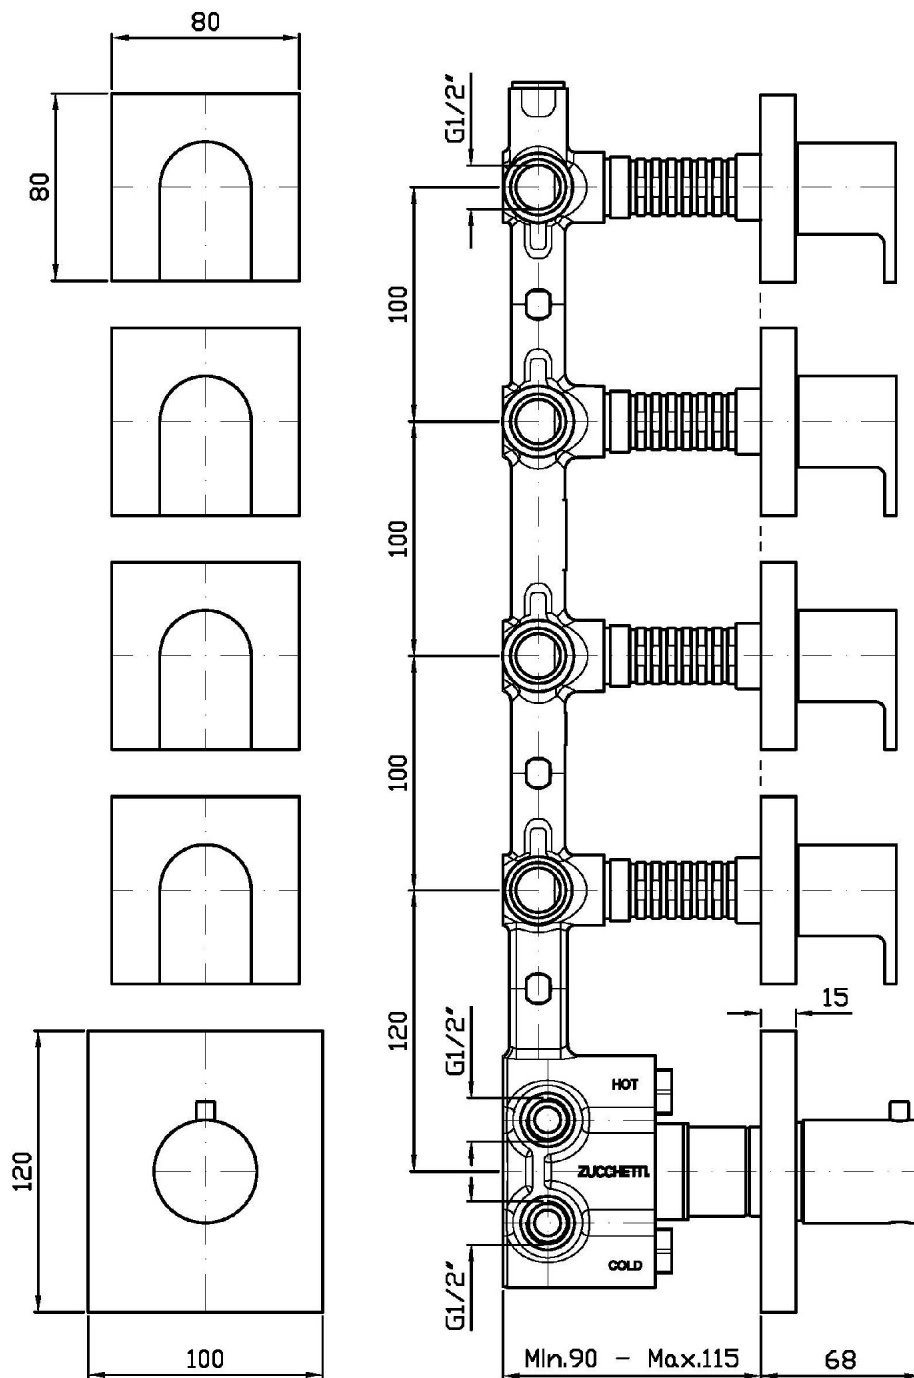

Marchio / Brand ZUCCHETTI

Classe / Class WW

HIM

ZHI662

Termostatico incasso doccia con 4 rubinetti d'arresto. / Built-in thermostatic shower mixer with 4 stop valves.

Termostatico incasso doccia da 1/2", con 4 rubinetti d'arresto.

1/2" built-in thermostatic shower mixer with 4 stop valves.

R97823

Parte incasso. / Built-in part.

Finiture / Finishes

Cromo / Chrome

P70
PVD Oro Rosa / PVD
Rose Gold

HIM

ZHI662

Disegno Complessivo / Overall Drawing

HIM

ZHI662

Esplosi / Exploded

HIM

ZHI662

Portate / Flowrates (lt/min)

| PRESSIONE PRESSURE | 1 BAR | 2 BAR | 3 BAR | 4 BAR | 5 BAR |
|--|-------|-------|-------|-------|-------|
| 1 RUBINETTO APERTO <i>P1</i> | 13,2 | 18,4 | 22,7 | 26,2 | 29,2 |
| 2 RUBINETTO APERTI 2 TAPS OPENED <i>P2</i> | 16,5 | 23,6 | 29 | 33,3 | 37,6 |
| 3 RUBINETTO APERTI 3 TAPS OPENED <i>P3</i> | 17,7 | 25,3 | 31,3 | 36,2 | 40,4 |
| 4 RUBINETTO APERTI 4 TAPS OPENED <i>P4</i> | 18,5 | 26 | 31,9 | 36,9 | 41,3 |
| <i>P5</i> | | | | | |

HIM

ZHI662

Pesi e Misure / Weights and Sizes

| | | |
|-------------------------------|---------------|----------------|
| Peso (Kg) Weight (lb) | 2,90 (Kg) | 6,39 (lb) |
| Volume test (dc3) - (in3) | 15,98 (dc3) | 975,16 (in3) |
| h (mm) - (in) | 90,00 (mm) | 3,54 (in) |
| L1 (mm) - (in) | 335,00 (mm) | 13,19 (in) |
| L2 (mm) - (in) | 530,00 (mm) | 20,87 (in) |