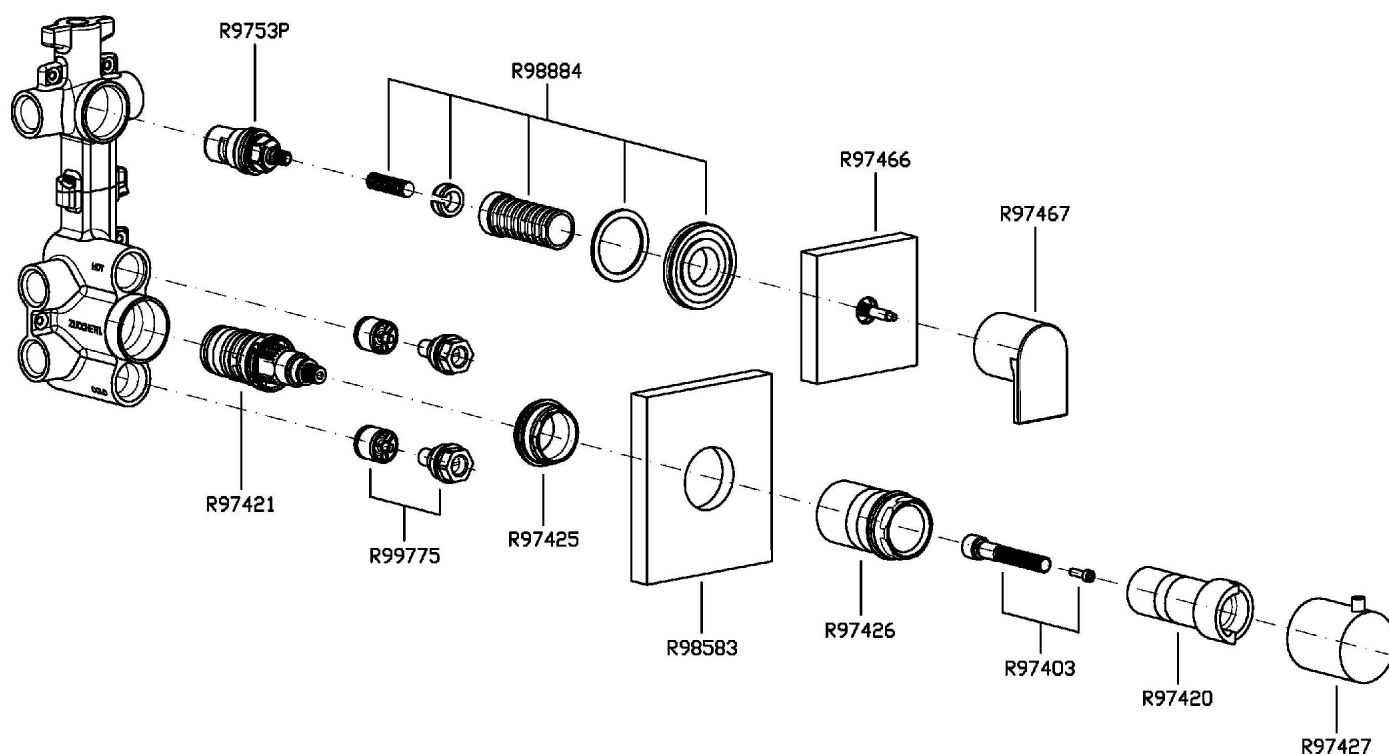

Marchio / Brand ZUCCHETTI

Classe / Class WW

HIM

ZHI662

Termostatico incasso doccia con 4 rubinetti d'arresto. / Built-in thermostatic shower mixer with 4 stop valves.

Termostatico incasso doccia da 1/2", con 4 rubinetti d'arresto.

1/2" built-in thermostatic shower mixer with 4 stop valves.

R97823

Parte incasso. / Built-in part.

Finiture / Finishes

Cromo / Chrome

P70
PVD Oro Rosa / PVD
Rose Gold

HIM

ZHI662

Disegno Complessivo / Overall Drawing

HIM

ZHI662

Esplosi / Exploded

HIM

ZHI662

Portate / Flowrates (lt/min)

| PRESSIONE PRESSURE | 1 BAR | 2 BAR | 3 BAR | 4 BAR | 5 BAR |
|--|-------|-------|-------|-------|-------|
| 1 RUBINETTO APERTO <i>P1</i> | 13,2 | 18,4 | 22,7 | 26,2 | 29,2 |
| 2 RUBINETTO APERTI 2 TAPS OPENED <i>P2</i> | 16,5 | 23,6 | 29 | 33,3 | 37,6 |
| 3 RUBINETTO APERTI 3 TAPS OPENED <i>P3</i> | 17,7 | 25,3 | 31,3 | 36,2 | 40,4 |
| 4 RUBINETTO APERTI 4 TAPS OPENED <i>P4</i> | 18,5 | 26 | 31,9 | 36,9 | 41,3 |
| <i>P5</i> | | | | | |

HIM

ZHI662

Pesi e Misure / Weights and Sizes

| | | |
|-------------------------------|---------------|----------------|
| Peso (Kg) Weight (lb) | 2,90 (Kg) | 6,39 (lb) |
| Volume test (dc3) - (in3) | 15,98 (dc3) | 975,16 (in3) |
| h (mm) - (in) | 90,00 (mm) | 3,54 (in) |
| L1 (mm) - (in) | 335,00 (mm) | 13,19 (in) |
| L2 (mm) - (in) | 530,00 (mm) | 20,87 (in) |