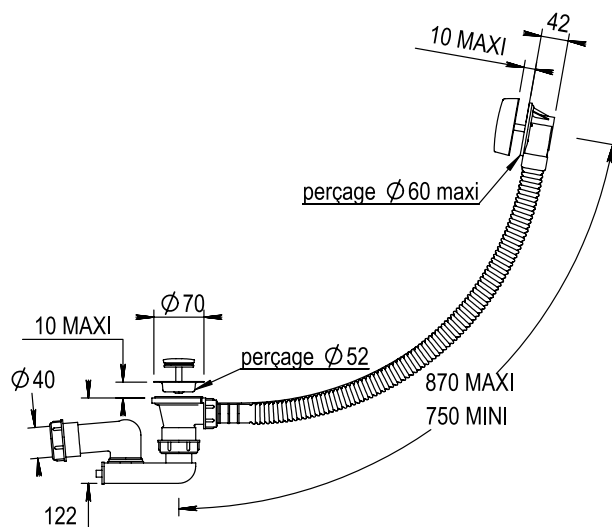

Réf. **00.449**

Vidage bain automatique longueur spéciale

CARACTÉRISTIQUES

Vidage bain automatique longueur spéciale
Automatic pop-up bath waste - special length

FINITIONS USUELLES

VERNIS BRILLANT

VERNIS MAT