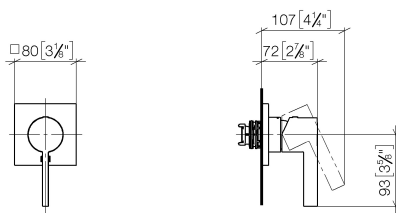

Душ - Deque

Однорычажный смеситель для скрытого монтажа с накладной панелью - хром

Артикулный номер: 36 060 670-00

- крышка 80 x 80 мм
- Группа смесителей согл. DIN 4109: 1

хром

Для данного артикула требуются комплектующие.

размерный чертеж

mm [inches]

Все величины в мм / дюймах = мм x 0,0394