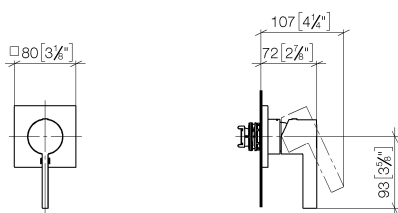

Душ - Deque

Однорычажный смеситель для скрытого монтажа с накладной панелью - хром

Артикульный номер: 36 060 670-00

- крышка 80 x 80 мм
- Группа смесителей согл. DIN 4109: 1

хром

Для данного артикула требуются комплектующие.

размерный чертеж

mm [inches]

Все величины в мм / дюймах = мм x 0,0394

Душ - Deque

Однорычажный смеситель для скрытого монтажа с накладной панелью - хром

Артикульный номер: 36 060 670-00

Душ - Deque

Однорычажный смеситель для скрытого монтажа с накладной панелью - хром