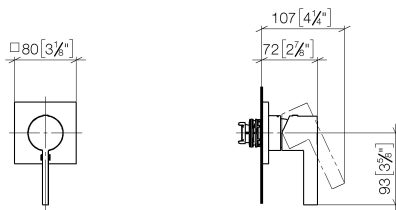

Душ - Deque

Однорычажный смеситель для скрытого монтажа с накладной панелью - хром

Артикульный номер: 36 060 670-00

- крышка 80 x 80 мм
- Группа смесителей согл. DIN 4109: 1

хром

Для данного артикула требуются комплектующие.

размерный чертеж

mm [inches]

Все величины в мм / дюймах = мм x 0,0394

Душ - Deque

Однорычажный смеситель для скрытого монтажа с накладной панелью - хром

Артикульный номер: 36 060 670-00

Душ - Deque

Однорычажный смеситель для скрытого монтажа с накладной панелью - хром

35 860 970 90

смеситель настенный
однорычажный скрытого
монтажа смеситель справа
-

Душ - Deque

Однорычажный смеситель для скрытого монтажа с накладной панелью - хром

Артикульный номер: 36 060 670-00

Спецификация запасных частей

№	Артикульный №	Наименование	Расходуемое кол-во
1	90 15 05 064 01 90		1
2	09 24 04 105 90	Крепление Ø 40 x 12 мм -	1
3	09 14 10 049 90	O-Ring 45,69 x 2,62 мм -	1
4	09 27 78 048-00	крышка 80 x 80 x 9 мм - хром	1
5	09 11 02 530-00		1
6	90 31 20 087 00-00	Покрытие Ø 7 x 2,1 мм - хром	1
7	04 31 11 112 00 90	Крепление M5 x 6 мм -	1
8	09 20 67 004-00	Ручка 45 x 46 x 116 мм - хром	1
9	09 30 09 064 90	Монтажный ключ 10 Nm -	1