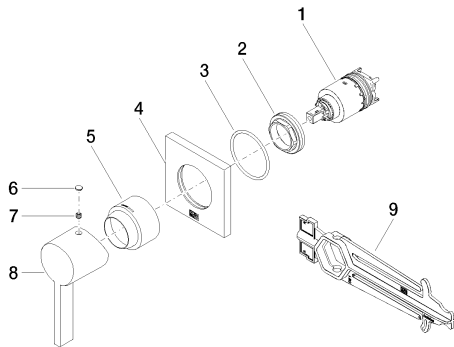

Душ - Deque

Однорычажный смеситель для скрытого монтажа с накладной панелью - хром

Артикульный номер: 36 060 670-00

- крышка 80 x 80 мм
- Группа смесителей согл. DIN 4109: 1

хром

Для данного артикула требуются комплектующие.

размерный чертеж

mm [inches]

Все величины в мм / дюймах = мм x 0,0394

Душ - Deque

Однорычажный смеситель для скрытого монтажа с накладной панелью - хром

Артикульный номер: 36 060 670-00

Душ - Deque

Однорычажный смеситель для скрытого монтажа с накладной панелью - хром

35 860 970 90

смеситель настенный
однорычажный скрытого
монтажа смеситель справа
-

Душ - Deque

Однорычажный смеситель для скрытого монтажа с накладной панелью - хром

Артикульный номер: 36 060 670-00

Спецификация запасных частей

№	Артикульный №	Наименование	Расходуемое кол-во
1	90 15 05 064 01 90		1
2	09 24 04 105 90	Крепление Ø 40 x 12 мм -	1
3	09 14 10 049 90	O-Ring 45,69 x 2,62 мм -	1
4	09 27 78 048-00	крышка 80 x 80 x 9 мм - хром	1
5	09 11 02 530-00		1
6	90 31 20 087 00-00	Покрытие Ø 7 x 2,1 мм - хром	1
7	04 31 11 112 00 90	Крепление M5 x 6 мм -	1
8	09 20 67 004-00	Ручка 45 x 46 x 116 мм - хром	1
9	09 30 09 064 90	Монтажный ключ 10 Nm -	1