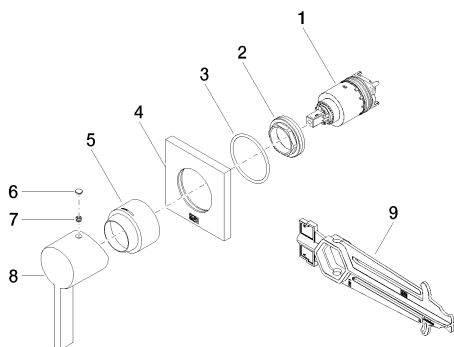

Душ - Deque

Однорычажный смеситель для скрытого монтажа с накладной панелью - хром

Артикульный номер: 36 060 670-00

Спецификация запасных частей

№	Артикульный №	Наименование	Расходуемое кол-во
1	90 15 05 064 01 90		1
2	09 24 04 105 90	Крепление Ø 40 x 12 мм -	1
3	09 14 10 049 90	O-Ring 45,69 x 2,62 мм -	1
4	09 27 78 048-00	крышка 80 x 80 x 9 мм - хром	1
5	09 11 02 530-00		1
6	90 31 20 087 00-00	Покрытие Ø 7 x 2,1 мм - хром	1
7	04 31 11 112 00 90	Крепление M5 x 6 мм -	1
8	09 20 67 004-00	Ручка 45 x 46 x 116 мм - хром	1
9	09 30 09 064 90	Монтажный ключ 10 Nm -	1