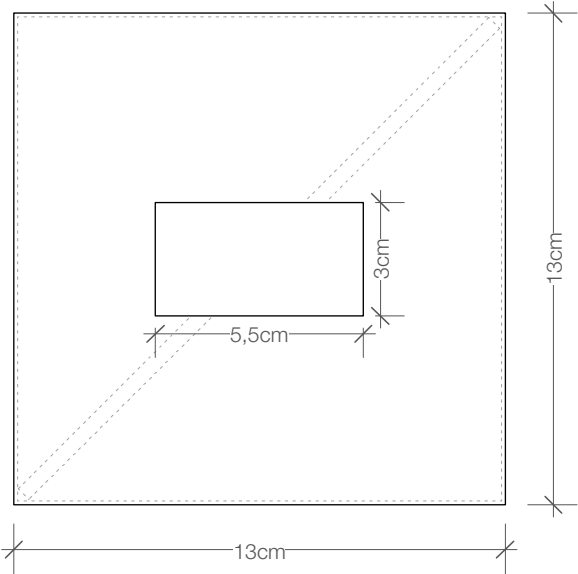

KB 83

Papiertuchbox
Tissue box

M 1 : 2

13 . 13 . 13 cm

Chrom . Gold .
Nickel satiniert .
Weiß matt .
Schwarz matt
*Chrome . Gold .
Nickel satin . white
matt . black matt*

Alle Angaben ohne Gewähr.
Maß und Modelländerun-
gen vorbehalten.
*All information without
engagement. Measurement
and changes conditionally.*

Draufsicht
Top view

Seitenansicht
Side view