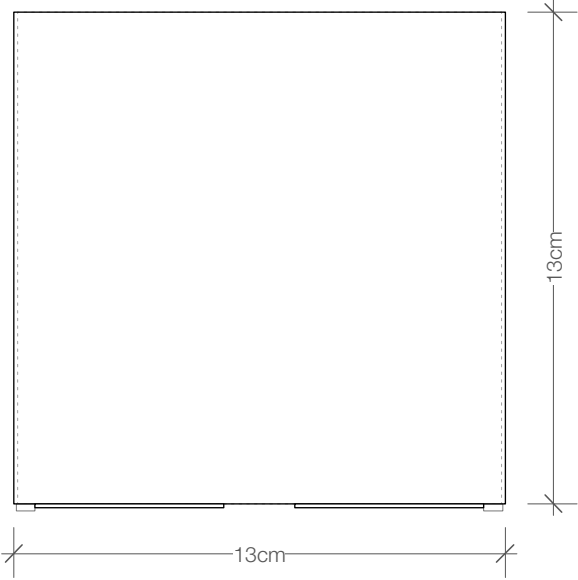

KB 83

Papiertuchbox
Tissue box

M 1 : 2

13 . 13 . 13 cm

Chrom . Gold .
Nickel satiniert .
Weiß matt .
Schwarz matt
*Chrome . Gold .
Nickel satin . white
matt . black matt*

Alle Angaben ohne Gewähr.
Maß und Modelländerun-
gen vorbehalten.
*All information without
engagement. Measurement
and changes conditionally.*

Draufsicht
Top view

Seitenansicht
Side view