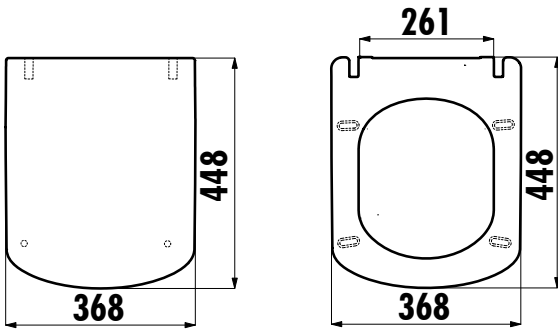

TEKNİK ÇİZİM

ÖZELLİKLER

Creavit önceden haber vermeksizin, ürünlerde ve teknik detaylarda değişiklik yapma hakkını saklı tutar. Renkler gerçekte olduğundan farklı görünebilir.

Kalite Yönetim Sistemi

Müşteri Memnuniyeti Belgesi

Çevre Yönetim Sistemi

İş Sağlığı ve Güvenliği Yönetim Sistemi

LGA

Alman Standartlarına Uygunluk Belgesi

kiwa

Hollanda Standartlarına Uygunluk Belgesi

GOST - R

Rusya Standartlarına Uygunluk Belgesi

UKRSEPRO

Ukrayna Standartlarına Uygunluk Belgesi

İsrail Standartlarına Uygunluk Belgesi

Nijerya Standartlarına Uygunluk Belgesi

CE

Türk Standartlarına Uygunluk Belgesi