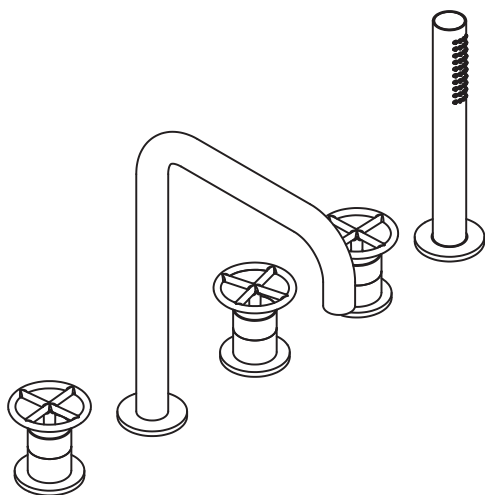

АРТ. P065

Наборный смеситель для ванны

- вылет 18,2 см
- ручки
- на 5 отверстий
- ручка открывания/закрывания, регулирующая поток и температуру
- ручная лейка FIT
- гибкий шланг 150 см
- картридж керамический 90°
- впуски 1/2"
- подводка

Отделки:

Matt Gun Metal 47 P5 P065
PVD

Проект:

Комната:

Дата:

Комментарии:

сертификаты: