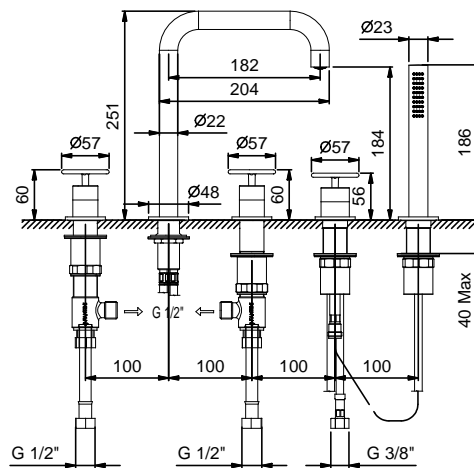

АРТ. P065

Наборный смеситель для ванны

- вылет 18,2 см
- ручки
- на 5 отверстий
- ручка открывания/закрывания, регулирующая поток и температуру
- ручная лейка FIT
- гибкий шланг 150 см
- картридж керамический 90°
- впуски 1/2"
- подводка

Отделки:

☐ **Matt Gun Metal**   47 P5 P065
PVD

Проект:

Комната:

Дата:

Комментарии:

сертификаты: