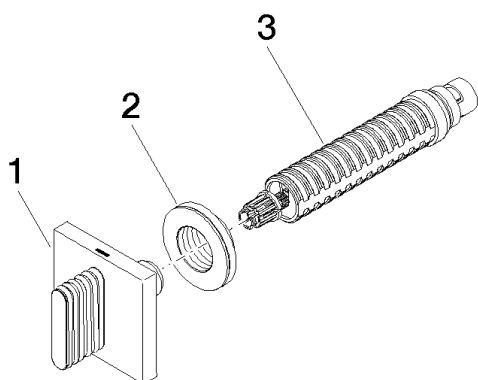

Умывальник - CL.1

Вентиль для скрытого монтажа запираение влево горячий 1/2" - платина матовая

Артикулный номер: 36 617 707-06

Спецификация запасных частей

| № | Артикулный № | Наименование | Расходуемое кол-во |
|---|--------------------|-----------------------------------------|--------------------|
| 1 | 90 20 70 055 03-06 | Ручка 60 x 60 x 40 мм - платина матовая | 1 |
| 2 | 09 21 02 108 90 | гильза Ø 43,1 x 13 мм | 1 |
| 3 | 90 90 03 142 00 90 | Деталь верха запираение влево 1/2" - | 1 |