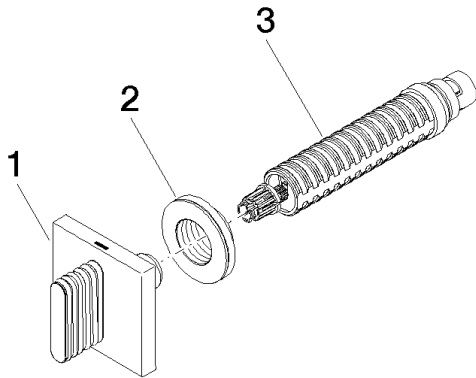

Умывальник - CL.1

Вентиль для скрытого монтажа запираение влево горячий 1/2" - платина матовая

Артикульный номер: 36 617 707-06

Спецификация запасных частей

№	Артикульный №	Наименование	Расходуемое кол-во
1	90 20 70 055 03-06	Ручка 60 x 60 x 40 мм - платина матовая	1
2	09 21 02 108 90	гильза Ø 43,1 x 13 мм	1
3	90 90 03 142 00 90	Деталь верх запирание влево 1/2" -	1