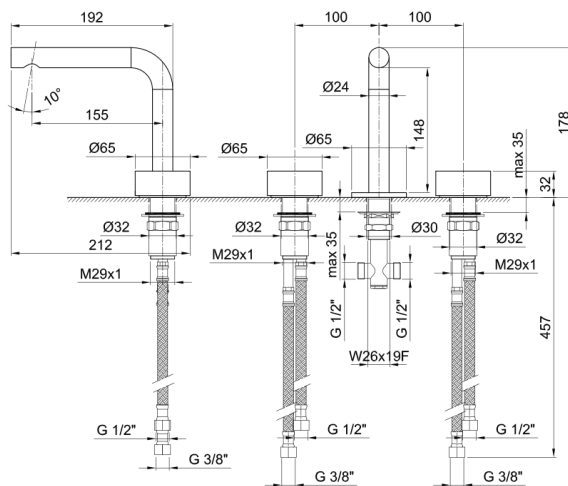

АПТ. A204WF

Смеситель для раковины на 3 отверстия

- h. 17,8 см
- вылет 15,5 см
- ручки
- ограничитель потока воды до 5 л/мин при 3 бар
- картридж керамический 90°
- подводка
- без донного клапана

Отделки:

- Хром 27 02 A204WF
- Matt Gun Metal PVD 27 P5 A204WF
- Matt British Gold PVD 27 P6 A204WF
- Matt Copper PVD 27 P9 A204WF

0,5	2
1	4
2	6
3	7
4	8

Проект:

Комната:

Дата:

Комментарии:

сертификаты: