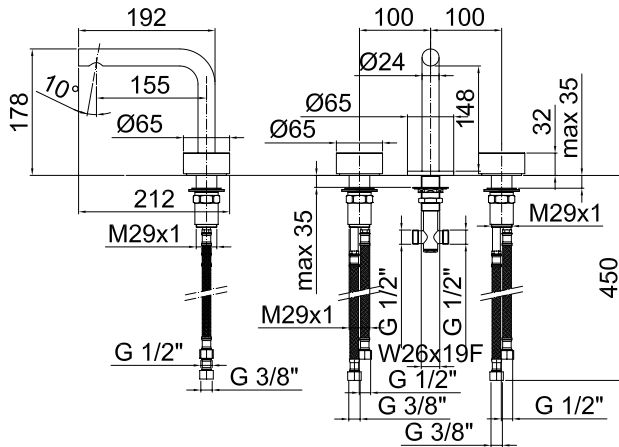

ABOUTWATER AF/21

Batteria lavabo 3 fori Art. A204WF / 3-hole washbasin mixer Art. A204WF / Mélangeur lavabo 3 trous Art. A204WF

N°	Codice / Code	Descrizione / Description / Désignation
1	90 00 8518	Bocca completa per Art. A004WF-A104WF-A204WF Complete spout for Art. A007WF-A107WF-A207WF Bec complete pour Art. A007WF-A107WF-A207WF
1A	90 00 9793	Aeratore cachè M18,5x1 per Art. 2604SF Nostromo Aerator cachè M18,5x1 for Art. 2604SF Nostromo Aérateur cachè M18,5x1 pour Art. 2604SF Nostromo
1B	90 00 9482	Grano M4x4 per maniglia Riviera M4x4 locking screw for Riviera handle Vis d'arrêt M4x4 pour manette Riviera
2	90 00 8517	Supporto bocca per Art. A204WF-A206WF-A207WF Spout holder for Art. A204WF-A206WF-A207WF Support de bec pour Art. A204WF-A206WF-A207WF
2A	90 00 8516	Perno con o'ring e teflon per Art. A204WF-A206WF-A207WF Pivot with o'ring and teflon for Art. A204WF-A206WF-A207WF Pivot avec o'ring et teflon pour Art. A204WF-A206WF-A207WF
3	90 00 9875U	Crocera per barriere lavabo Art. 5904S-5905S T-joint for washbasin suite for Art. 5904S-5905S Croisillon pour barrières lavabo Art. 5904S-5905S
4	90 00 9109	Flessibili collegamento bocca (coppia) Pair of flexible pipes for spout connection Paire de flexibles pour connection du bec
5	90 00 9108	Flessibili entrata acqua (coppia) Pair of flexible pipes for water inlet Paire de flexibles pour arrive d'eau
6	90 00 9476	Kit guarnizioni piantane per Art. 4204 Riviera Kit of gaskets of stop valves for Art. 4204 Riviera Confection de joints de robineta lateraux pour Art. 4204 Riviera
7	90 00 8519	Piantana completa per Art. A204WF-A206WF-A207WF Complete stop-tap for Art. A204WF-A206WF-A207WF Robinet lateral complet pour Art. A204WF-A206WF-A207WF
7A	90 00 0892	Vitone ceramico Ceramic valve stem Tete de robinet ceramique
8	90 00 9659	Adattatore + vite M4x8 per rub. arresto per Art. 4712 Milano Adaptor + screw M4x8 for stop tap of Art. 4712 Milano Adaptateur + ressort M4x8 pour robinet d'arrêt de l'Art. 4712 Milano
9	90 00 8520	Rosone maniglia Art. A204WF-A206WF-A207WF Handle plate for Art. A204WF-A206WF-A207WF Manette rosace pour Art. A204WF-A206WF-A207WF
10	90 00 8507	Maniglia completa lavabo per Art. A204WF-A206WF-A207WF Complete handle washbasin for Art. A204WF-A206WF-A207WF Manette complete lavabo pour Art. A204WF-A206WF-A207WF
10A	90 00 9146	Confezione di fissaggio per maniglia Nostromo Nostromo Fixing kit for Nostromo handle Confection de fixation pour manette Nostromo
11	90 00 9932	Confezione guarnizioni e minuterie per crocere Art. 5904-5905-5911 Set of gaskets and accessories for cruises Art. 5904-5905-5911 Confection de joints et menuiseries pour croisières Art. 5904-5905-5911