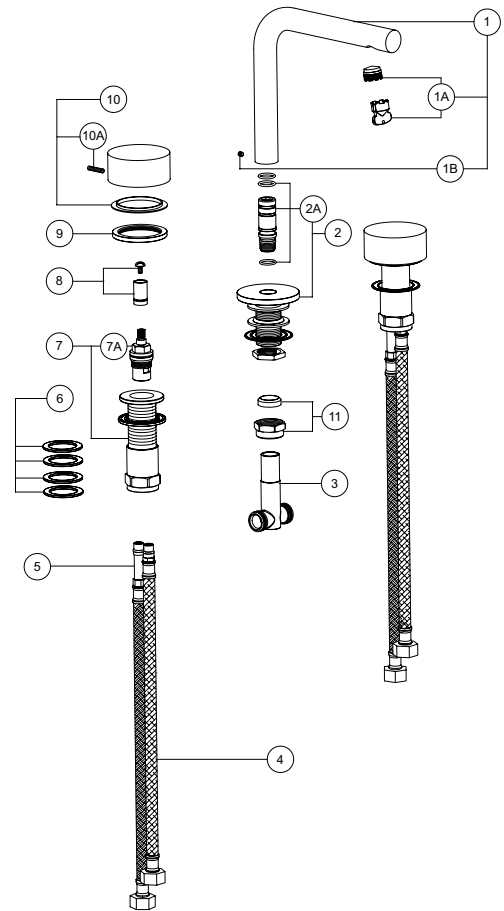

ABOUTWATER AF/21

Batteria lavabo 3 fori Art. A204WF / 3-hole washbasin mixer Art. A204WF / Mélangeur lavabo 3 trous Art. A204WF

N°	Codice / Code	Descrizione / Description / Désignation
1	90 00 8518	Bocca completa per Art. A004WF-A104WF-A204WF Complete spout for Art. A007WF-A107WF-A207WF Bec complete pour Art. A007WF-A107WF-A207WF
1A	90 00 9793	Aeratore cachè M18,5x1 per Art. 2604SF Nostromo Aerator cachè M18,5x1 for Art. 2604SF Nostromo Aérateur cachè M18,5x1 pour Art. 2604SF Nostromo
1B	90 00 9482	Grano M4x4 per maniglia Riviera M4x4 locking screw for Riviera handle Vis d'arrêt M4x4 pour manette Riviera
2	90 00 8517	Supporto bocca per Art. A204WF-A206WF-A207WF Spout holder for Art. A204WF-A206WF-A207WF Support de bec pour Art. A204WF-A206WF-A207WF
2A	90 00 8516	Perno con o'ring e teflon per Art. A204WF-A206WF-A207WF Pivot with o'ring and teflon for Art. A204WF-A206WF-A207WF Pivot avec o'ring et teflon pour Art. A204WF-A206WF-A207WF
3	90 00 9875U	Crocera per barriere lavabo Art. 5904S-5905S T-joint for washbasin suite for Art. 5904S-5905S Croisillon pour barrières lavabo Art. 5904S-5905S
4	90 00 9109	Flessibili collegamento bocca (coppia) Pair of flexible pipes for spout connection Paire de flexibles pour connection du bec
5	90 00 9108	Flessibili entrata acqua (coppia) Pair of flexible pipes for water inlet Paire de flexibles pour arrive d'eau
6	90 00 9476	Kit guarnizioni piantane per Art. 4204 Riviera Kit of gaskets of stop valves for Art. 4204 Riviera Confection de joints de robineta lateraux pour Art. 4204 Riviera
7	90 00 8519	Piantana completa per Art. A204WF-A206WF-A207WF Complete stop-tap for Art. A204WF-A206WF-A207WF Robinet lateral complet pour Art. A204WF-A206WF-A207WF
7A	90 00 0892	Vitone ceramico Ceramic valve stem Tete de robinet ceramique
8	90 00 9659	Adattatore + vite M4x8 per rub. arresto per Art. 4712 Milano Adaptor + screw M4x8 for stop tap of Art. 4712 Milano Adaptateur + ressort M4x8 pour robinet d'arrêt de l'Art. 4712 Milano
9	90 00 8520	Rosone maniglia Art. A204WF-A206WF-A207WF Handle plate for Art. A204WF-A206WF-A207WF Manette rosace pour Art. A204WF-A206WF-A207WF
10	90 00 8507	Maniglia completa lavabo per Art. A204WF-A206WF-A207WF Complete handle washbasin for Art. A204WF-A206WF-A207WF Manette complete lavabo pour Art. A204WF-A206WF-A207WF
10A	90 00 9146	Confezione di fissaggio per maniglia Nostromo Nostromo Fixing kit for Nostromo handle Confection de fixation pour manette Nostromo
11	90 00 9932	Confezione guarnizioni e minuterie per crocere Art. 5904-5905-5911 Set of gaskets and accessories for cruises Art. 5904-5905-5911 Confection de joints et menuiseries pour croisières Art. 5904-5905-5911