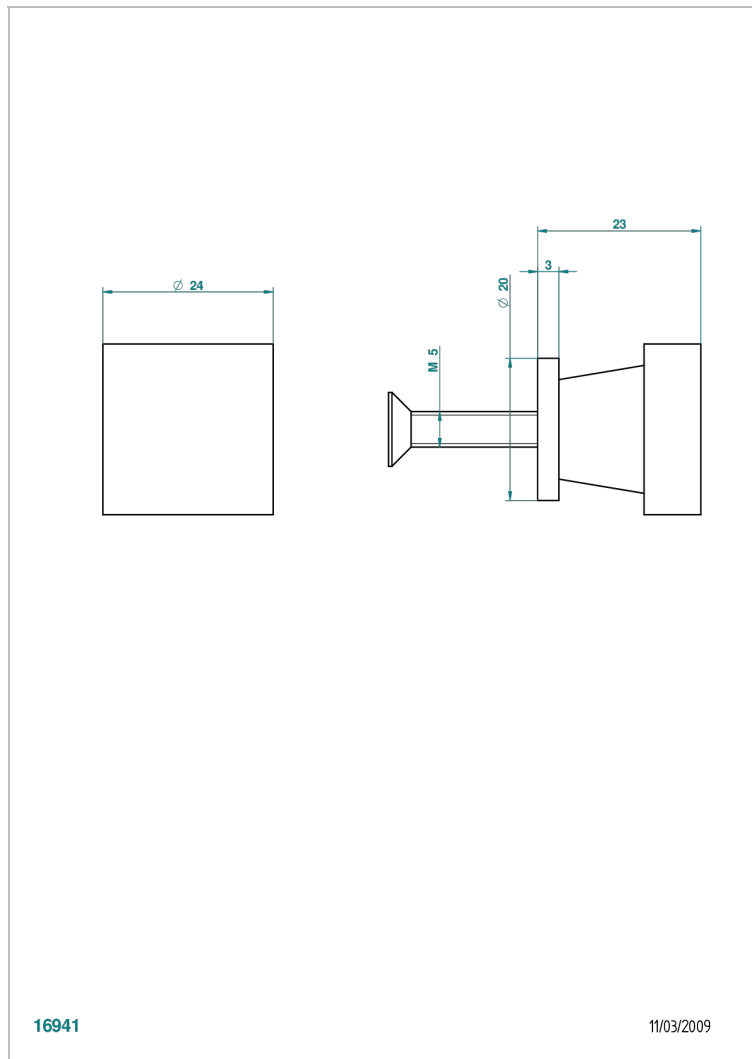

PROFIL С РУКОЯТКАМИ

A6B-26BT

Ручка малая

THG[®]
PARIS

16941

11/03/2009

ХАРАКТЕРИСТИКИ

- Профил с рукоятками
- Ручка малая