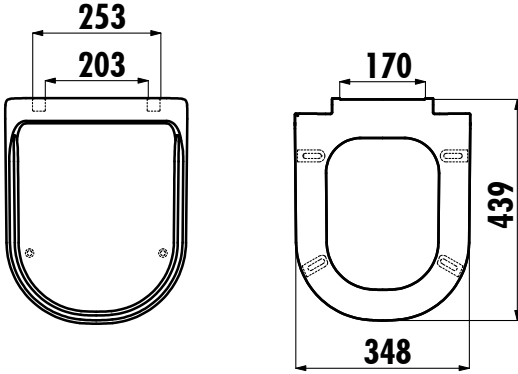

TEKNİK ÇİZİM

ÖZELLİKLER

Creavit önceden haber vermeksizin, ürünlerde ve teknik detaylarda değişiklik yapma hakkını saklı tutar. Renkler gerçekte olduğundan farklı görünebilir.

Kalite Yönetim Sistemi

Müşteri Memnuniyeti Belgesi

Çevre Yönetim Sistemi

İş Sağlığı ve Güvenliği Yönetim Sistemi

LGA

Alman Standartlarına Uygunluk Belgesi

kiwa

Hollanda Standartlarına Uygunluk Belgesi

GOST - R

Rusya Standartlarına Uygunluk Belgesi

UKRSEPRO

Ukrayna Standartlarına Uygunluk Belgesi

İsrail Standartlarına Uygunluk Belgesi

Nijerya Standartlarına Uygunluk Belgesi

Türk Standartlarına Uygunluk Belgesi