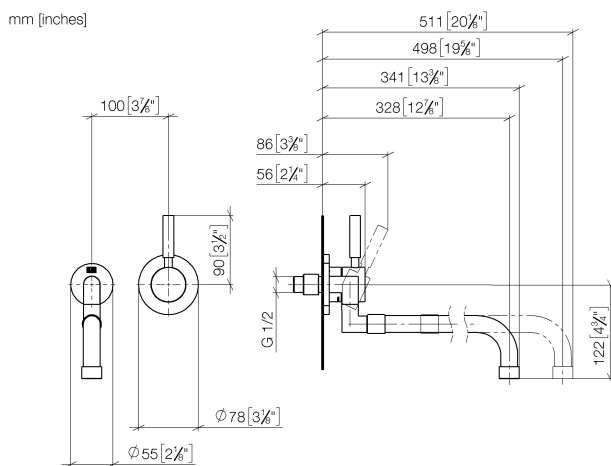

Кухня - Meta.02

Смеситель настенный с отдельными розетками с выдвижным изливом - латунь

Артикулный номер: 36 882 625-28

- вылет 325 мм
- поворотный излив
- обогащенная воздухом струя
- розетка для излива Ø 55 мм
- розетка для смесителя Ø 78 мм
- расход макс. 7 л/мин при гидравлическом давлении 3 бара
- не содержит свинца
- Группа смесителей согл. DIN 4109: 1
- (ADA)

латунь сатинированная

Для данного артикула требуются комплектующие.

размерный чертёж

Все величины в мм / дюймах = мм x 0,0394