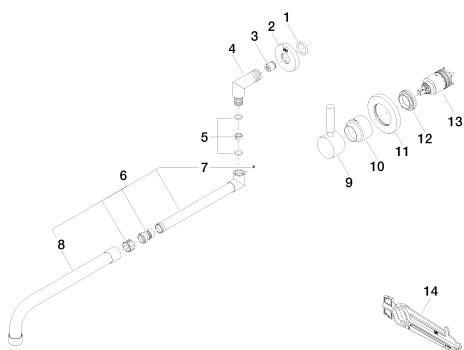

Кухня - Meta.02

Смеситель настенный с отдельными розетками с выдвижным изливом - латунь

Артикулный номер: 36 882 625-28

Спецификация запасных частей

№	Артикулный №	Наименование	Расходуемое кол-во
1	09 14 10 026 90	O-Ring 20,5 x 3,5 мм -	1
2	09 27 22 503-28	крышка Ø 55 x Ø 27 x 9 мм - латунь сатирированная	1
3	09 23 01 044 90	Back-flow preventer 8,3 л/мин. -	1
4	09 11 03 013 10-28	Подключение 63 x 59 x 23 мм - латунь сатирированная	1
5	90 14 15 020 00 90	комплект уплотнений 70 x 110 x 10 мм -	1
6	04 28 25 077 10-28	Излив 317,5 x 93 x 29 мм - латунь сатирированная	1
7	09 31 11 038 90	Крепление M4 x 3 мм -	1
8	90 28 25 076 00-28	Излив Ø 22 x 256 мм - латунь сатирированная	1
9	90 20 62 040 00-28	Ручка 140 x 90 x 95 мм - латунь сатирированная	1
10	09 11 02 530-28		1
11	90 27 62 011 00-28		1
12	09 24 04 105 90	Крепление Ø 40 x 12 мм -	1
13	90 15 05 064 01 90		1
14	09 30 09 064 90	Монтажный ключ 10 Nm -	1