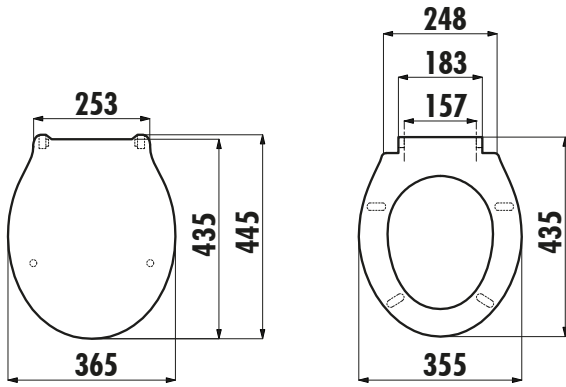

TEKNİK ÇİZİM

ÖZELLİKLER

Creavit önceden haber vermeksizin, ürünlerde ve teknik detaylarda değişiklik yapma hakkını saklı tutar. Renkler gerçekte olduğundan farklı görünebilir.

Kalite Yönetim Sistemi

Müşteri Memnuniyeti Belgesi

Çevre Yönetim Sistemi

İş Sağlığı ve Güvenliği Yönetim Sistemi

LGA

Alman Standartlarına Uygunluk Belgesi

kiwa

Hollanda Standartlarına Uygunluk Belgesi

GOST - R

Rusya Standartlarına Uygunluk Belgesi

UKRSEPRO

Ukrayna Standartlarına Uygunluk Belgesi

İsrail Standartlarına Uygunluk Belgesi

Nijerya Standartlarına Uygunluk Belgesi

Türk Standartlarına Uygunluk Belgesi