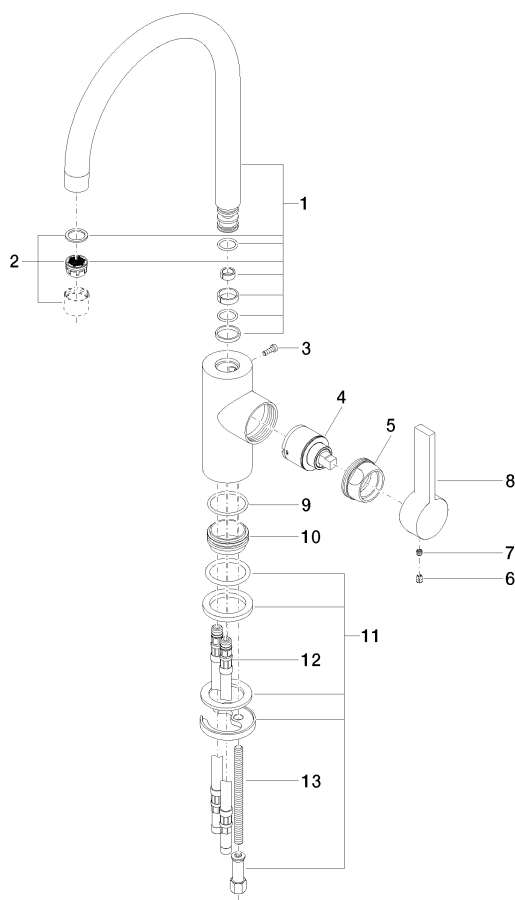

Кухня - Tara Ultra

Смеситель однорычажный - хром

Артикульный номер: 33 800 875-00

Спецификация запасных частей

№	Артикульный №	Наименование	Расходуемое кол-во
1	90 28 22 204 02-00	Излив 200 мм, 8 л/мин. - хром	1
2	90 23 01 004 07-00	Аэратор 8,0 л/мин. - хром	1
3	09 30 30 080 90	Крепление M4 x 12 мм -	1
4	90 15 05 034 00 90	Картридж Ø 35 x 52 мм -	1
5	09 24 04 107-00	Подключение Ø 40 x 20 мм - хром	1
6	09 31 20 017 90	Донный клапан -	1
7	09 31 11 030 90	Крепление M5 x 5 мм -	1
8	09 20 79 040-00	Ручка 120 x 43 x 23 мм - хром	1
9	09 14 10 119 90	O-Ring EPDM 70 33,0 x 2,5 мм -	1
10	09 28 10 109-07	кольцо Ø 38,8 x 17 мм - необработанный никелированный	1
11	04 30 11 085 88 90	Крепление Ø 52 x 1,5 мм -	1
12	04 30 04 016 00 90	Напорный шланг M10x1 x 420 мм -	2
13	09 31 11 012 90	Крепление M8 x110 мм -	1