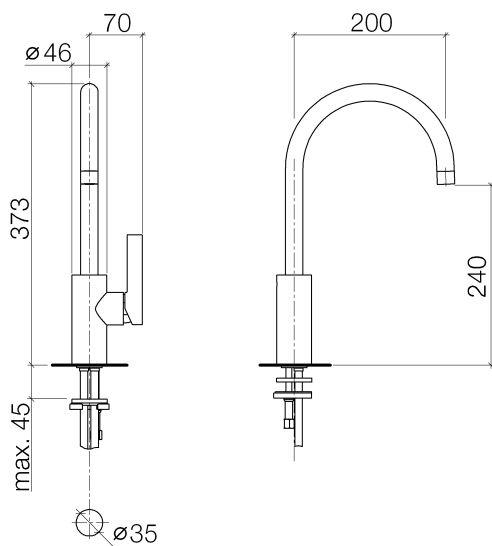

Кухня - Tara Ultra

Смеситель однорычажный - хром

Артикульный номер: 33 800 875-00

- вылет 201 мм
- поворотный излив 360°
- обогащенная воздухом струя
- высота смесителя 373 мм
- высота до аэратора 240 мм
- диаметр сверлёного отверстия 35 мм
- расход макс. 8 л/мин при гидравлическом давлении 3 бара
- не содержит свинца
- Группа смесителей согл. DIN 4109: 1
- (ADA)

хром

размерный чертеж

Все величины в мм / дюймах = мм x 0,0394