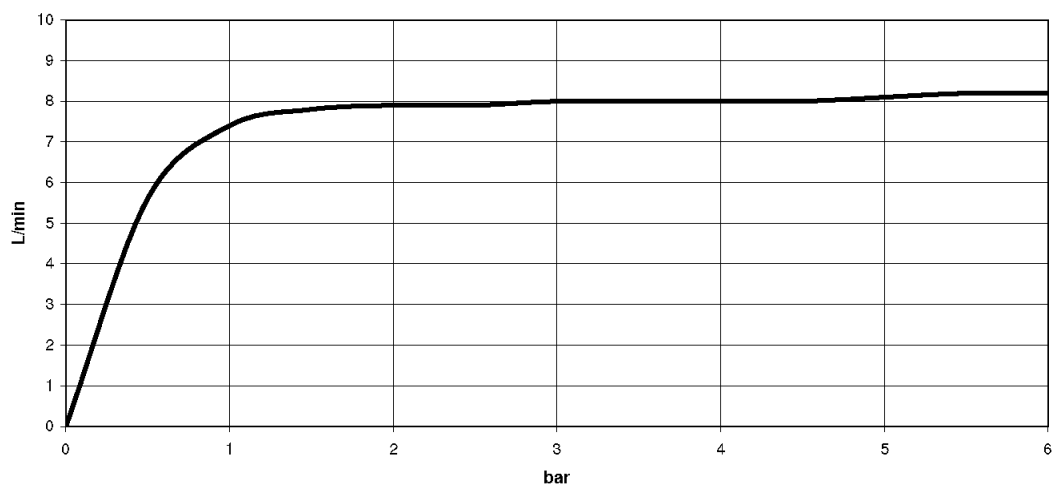

Кухня - Tara Ultra

Смеситель однорычажный - хром

Артикульный номер: 33 800 875-00

- вылет 201 мм
- поворотный излив 360°
- обогащенная воздухом струя
- высота смесителя 373 мм
- высота до аэратора 240 мм
- диаметр сверлёного отверстия 35 мм
- расход макс. 8 л/мин при гидравлическом давлении 3 бара
- не содержит свинца
- Группа смесителей согл. DIN 4109: 1
- (ADA)

хром

размерный чертеж

Все величины в мм / дюймах = мм x 0,0394

Кухня - Tara Ultra
Смеситель однорычажный - хром
Артикульный номер: 33 800 875-00

график расхода

Кухня - Tara Ultra

Смеситель однорычажный - хром