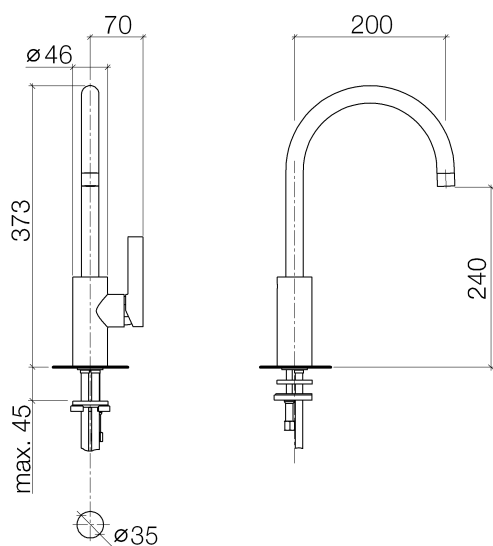

Кухня - Tara Ultra

Смеситель однорычажный - хром

Артикульный номер: 33 800 875-00

- вылет 201 мм
- поворотный излив 360°
- обогащенная воздухом струя
- высота смесителя 373 мм
- высота до аэратора 240 мм
- диаметр сверлёного отверстия 35 мм
- расход макс. 8 л/мин при гидравлическом давлении 3 бара
- не содержит свинца
- Группа смесителей согл. DIN 4109: 1
- (ADA)

хром

размерный чертеж

Все величины в мм / дюймах = мм x 0,0394

Кухня - Tara Ultra
Смеситель однорычажный - хром
Артикульный номер: 33 800 875-00

график расхода

Кухня - Tara Ultra

Смеситель однорычажный - хром

10 712 970-00

Эксцентриковое сливное устройство с поворотной кнопкой - хром

82 424 970-00

Дозатор без розетки - хром