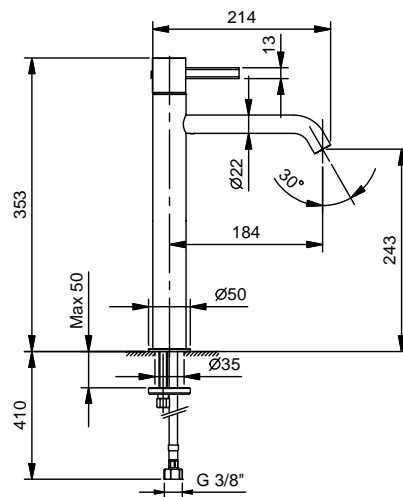

Смеситель для раковины на 1 отверстие, высокий излив - AF/21 НЕРЖАВЕЮЩАЯ СТАЛЬ

АРТ. A706WF

Смеситель для раковины на 1 отверстие, высокий излив

- вылет 18,4 см
- ручка
- ограничитель потока воды до 5 л/мин при 3 бар
- подводка
- без донного клапана

Отделки:

Матовая
натуральная
сталь

27 93 A706WF

Проект:

Комната:

Дата:

Комментарии:

сертификаты: