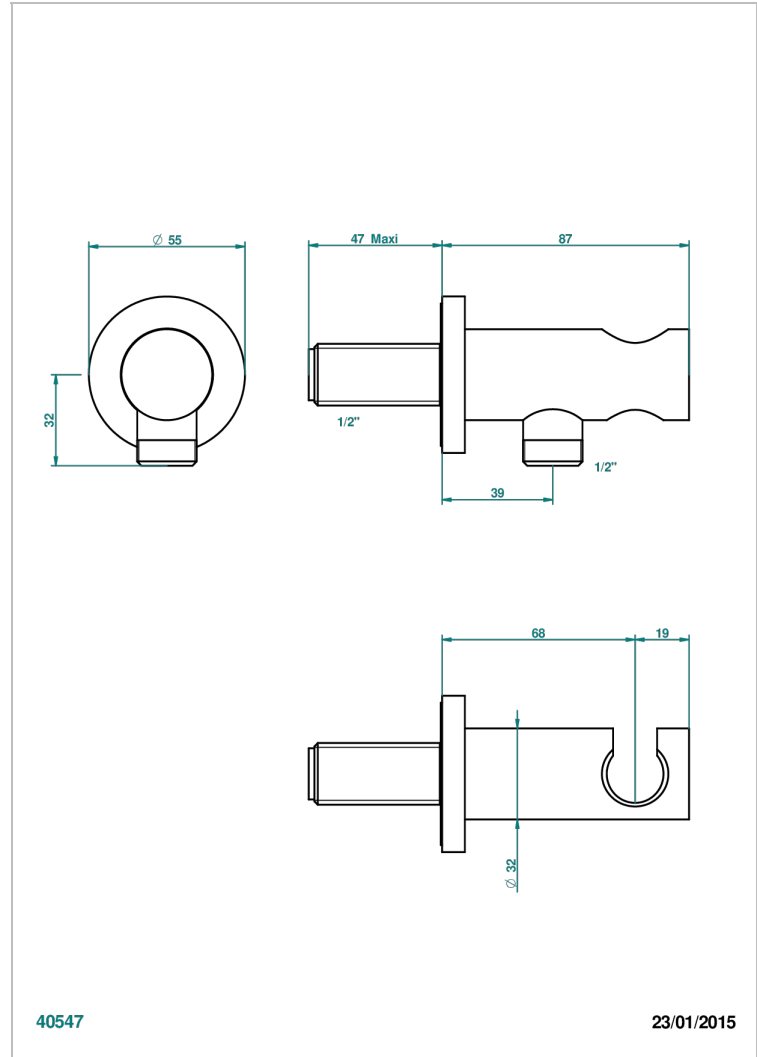

# SPIRIT С РУКОЯТКАМИ

G58-53L

Вывод встраиваемый в стену с крючком

THG<sup>®</sup>  
PARIS

40547

23/01/2015

## ХАРАКТЕРИСТИКИ

- Spirit с рукоятками
- Вывод встраиваемый в стену с крючком