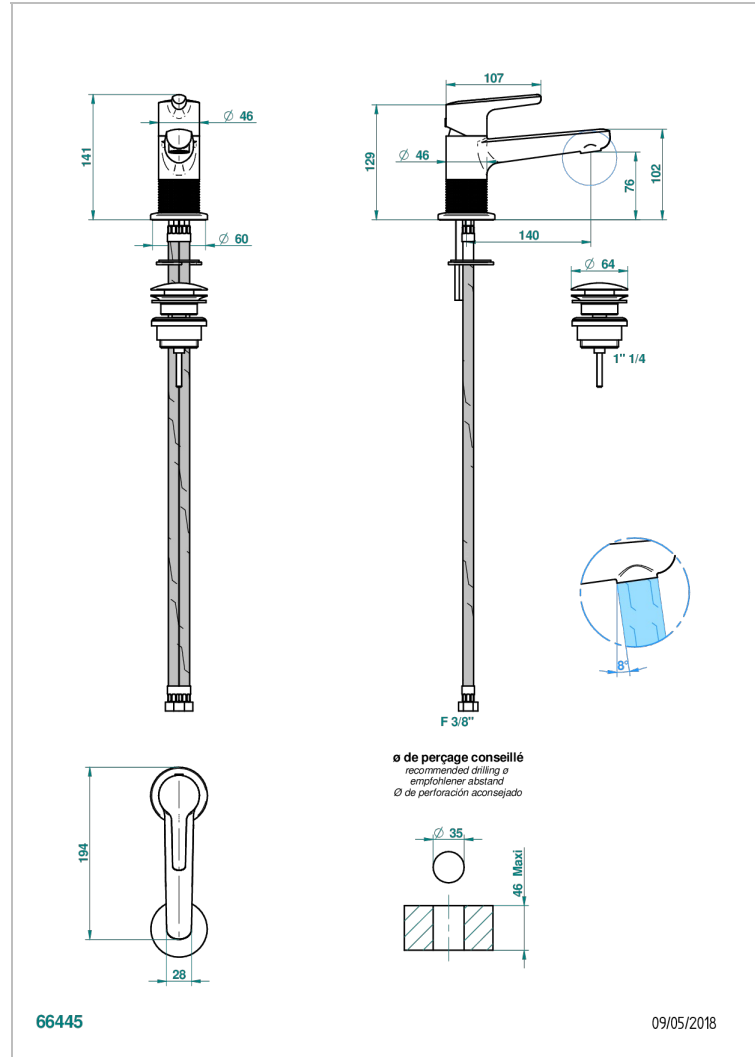

SYSTEM METAL DIAMANT

G9C-6500

Смеситель для раковины однорычажный с донным клапаном

THG[®]
PARIS

ХАРАКТЕРИСТИКИ

- System métal diamant
- Смеситель для раковины однорычажный с донным клапаном

ДОСТУПНЫЕ ВАРИАНТЫ ПОКРЫТИЙ