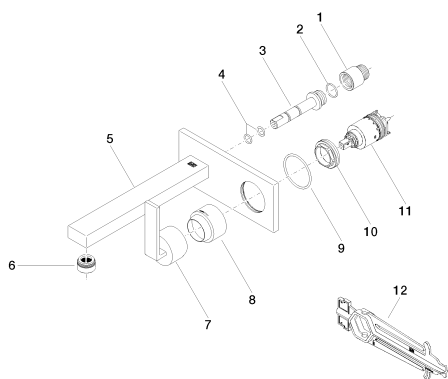

Кухня - Lot

Смеситель настенный с накладной панелью - платина

Артикульный номер: 36 860 680-08

## Спецификация запасных частей

№	Артикульный №	Наименование	Расходуемое кол-во
1	09 24 03 072 10 90	Удлинение 1/2" x 20 мм -	1
2	09 14 10 053 90	O-Ring EPDM 70 17,17 x 1,78 мм -	1
3	09 24 04 135 90	ниппель Ø 25 x 90 мм -	1
4	09 14 10 008 90	O-Ring 10,0 x 2,0 мм -	2
5	90 11 68 003 00-08		1
6	90 23 01 029 04-08	Аэратор M24x1 - платина	1
7	90 20 78 050 00-08		1
8	09 11 02 021-08	чехол Ø 45 x 34,5 мм - платина	1
9	09 14 10 049 90	O-Ring 45,69 x 2,62 мм -	1
10	09 24 04 105 90	Крепление Ø 40 x 12 мм -	1
11	90 15 05 064 01 90		1
12	09 30 09 064 90	Монтажный ключ 10 Nm -	1