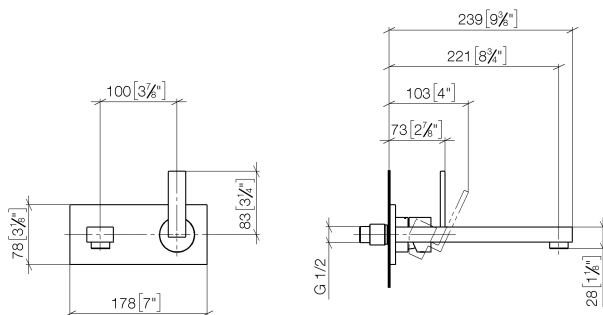

Кухня - Lot

Смеситель настенный с накладной панелью - платина

Артикулный номер: 36 860 680-08

- вылет 221 мм
- неподвижный излив
- обогащенная воздухом струя
- крышка 178 x 78 мм
- расход макс. 5,7 л/мин при гидравлическом давлении 3 бара
- не содержит свинца
- Группа смесителей согл. DIN 4109: 1
- (ADA)

платина

Для данного артикула требуются комплектующие.

размерный чертёж

mm [inches]

Все величины в мм / дюймах = мм x 0,0394