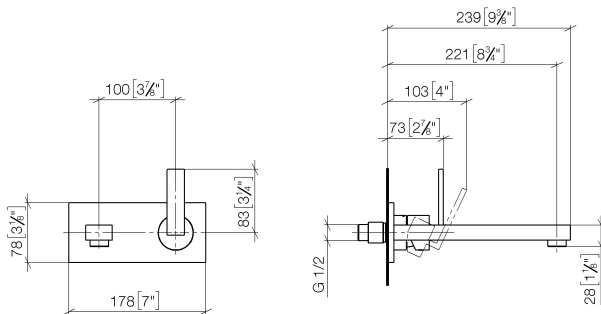

Кухня - Lot

Смеситель настенный с накладной панелью - платина

Артикулный номер: 36 860 680-08

- вылет 221 мм
- неподвижный излив
- обогащенная воздухом струя
- крышка 178 x 78 мм
- расход макс. 5,7 л/мин при гидравлическом давлении 3 бара
- не содержит свинца
- Группа смесителей согл. DIN 4109: 1
- (ADA)

платина

Для данного артикула требуются комплектующие.

размерный чертёж

mm [inches]

Все величины в мм / дюймах = мм x 0,0394

Кухня - Lot

Смеситель настенный с накладной панелью - платина

Артикулный номер: 36 860 680-08

график расхода

Кухня - Lot

Смеситель настенный с накладной панелью - платина

Артикульный номер: 36 860 680-08

Другие варианты поверхностей

хром
36 860 680-00

платина матовая
36 860 680-06

латунь сатиновая
36 860 680-28