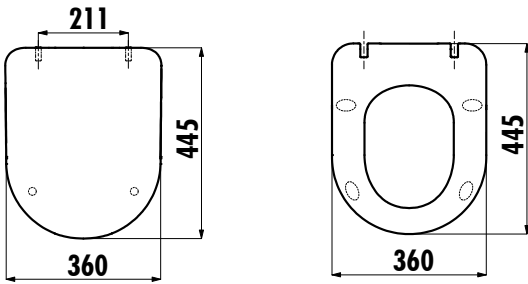

TEKNİK ÇİZİM

ÖZELLİKLER

Creavit önceden haber vermeksizin, ürünlerde ve teknik detaylarda değişiklik yapma hakkını saklı tutar. Renkler gerçekte olduğundan farklı görünebilir.

Kalite Yönetim Sistemi

Müşteri Memnuniyeti Belgesi

Çevre Yönetim Sistemi

İş Sağlığı ve Güvenliği Yönetim Sistemi

LGA

Alman Standartlarına Uygunluk Belgesi

kiwa

Hollanda Standartlarına Uygunluk Belgesi

GOST - R

Rusya Standartlarına Uygunluk Belgesi

UKRSEPRO

Ukrayna Standartlarına Uygunluk Belgesi

İsrail Standartlarına Uygunluk Belgesi

Nijerya Standartlarına Uygunluk Belgesi

Türk Standartlarına Uygunluk Belgesi