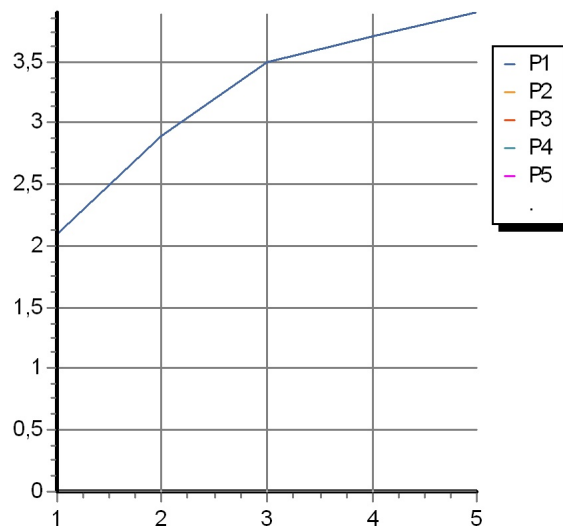

ZHI584

Esplosi / Exploded

HIM

ZHI584 Portate / Flowrates (lt/min)

PRESSIONE PRESSURE	1 BAR	2 BAR	3 BAR	4 BAR	5 BAR
P1 LAVABO BASIN	2,1	2,9	3,5	3,7	3,9
P2					
P3					
P4					
P5					

HIM

ZHI584 Pesi e Misure / Weights and Sizes

Peso (Kg) Weight (lb)	1,99 (Kg)	4,38 (lb)
Volume test (dc3) - (in3)	7,43 (dc3)	453,41 (in3)
h (mm) - (in)	90,00 (mm)	3,54 (in)
L1 (mm) - (in)	250,00 (mm)	9,84 (in)
L2 (mm) - (in)	330,00 (mm)	12,99 (in)