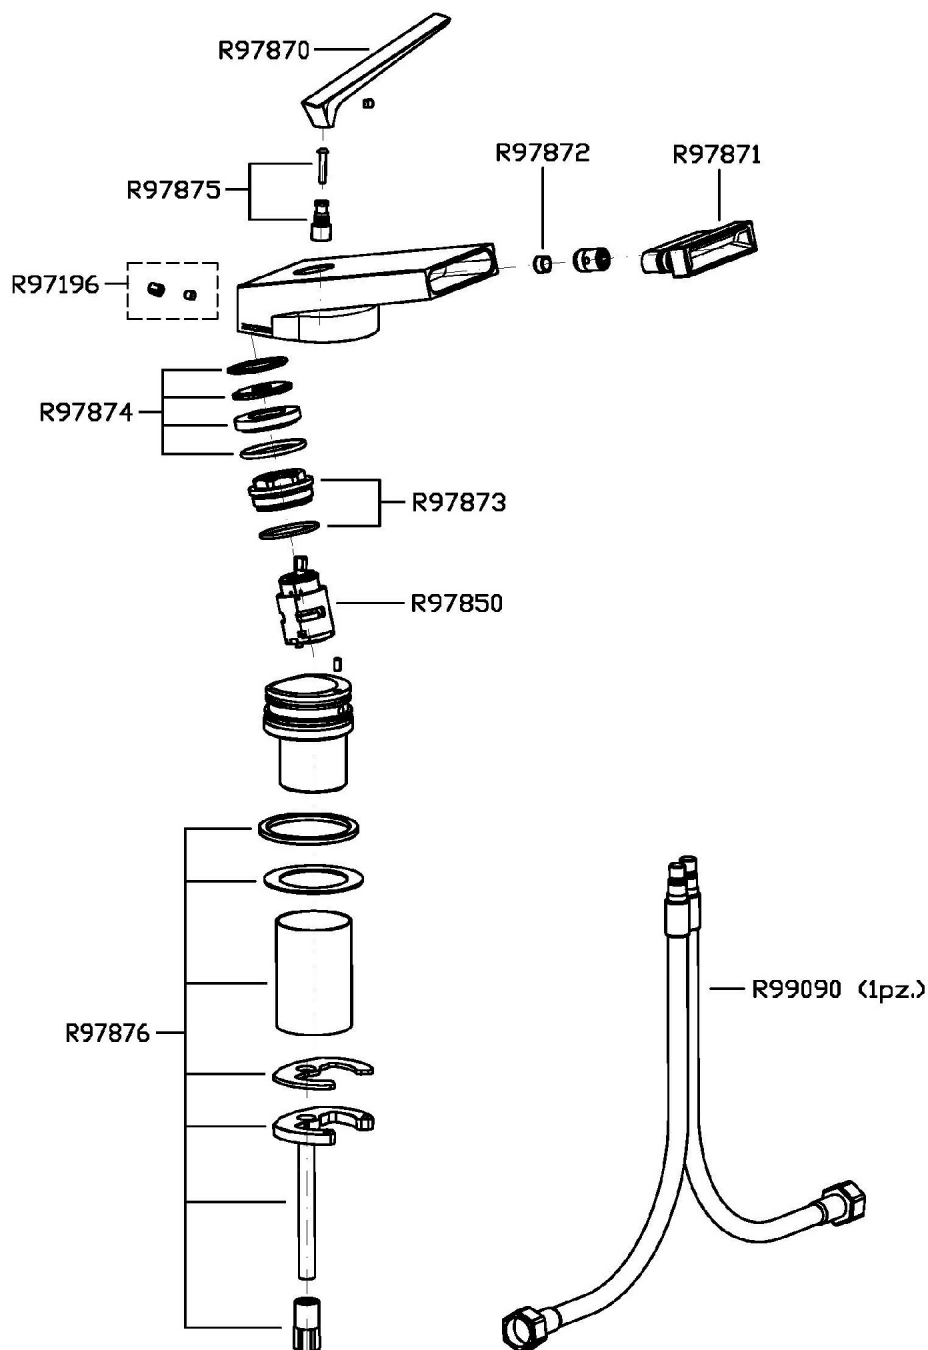

ZHI584

Esplosi / Exploded

HIM

ZHI584 Portate / Flowrates (lt/min)

PRESSIONE PRESSURE	1 BAR	2 BAR	3 BAR	4 BAR	5 BAR
P1 LAVABO BASIN	2,1	2,9	3,5	3,7	3,9
P2					
P3					
P4					
P5					

HIM

ZHI584 Pesi e Misure / Weights and Sizes

Peso (Kg) Weight (lb)	1,99 (Kg)	4,38 (lb)
Volume test (dc3) - (in3)	7,43 (dc3)	453,41 (in3)
h (mm) - (in)	90,00 (mm)	3,54 (in)
L1 (mm) - (in)	250,00 (mm)	9,84 (in)
L2 (mm) - (in)	330,00 (mm)	12,99 (in)