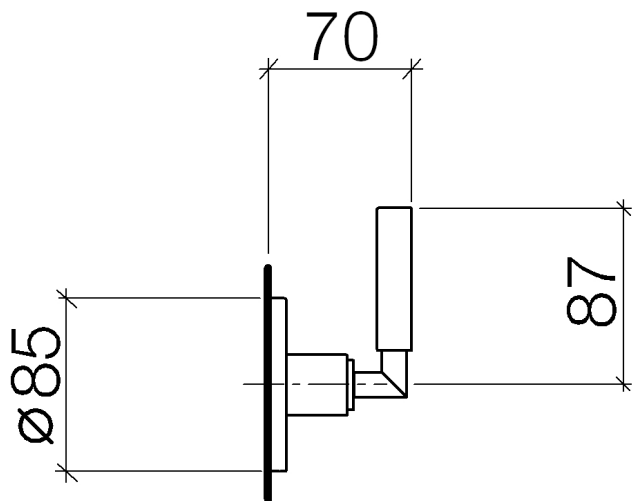

Душ - Tara.

Переключатель на два и три положения для скрытого монтажа - платина матовая

Артикулный номер: 36 104 882-06

- поворотного действия
- розетка 85 мм
- (ADA)

платина матовая

Для данного артикула требуются комплектующие.

размерный чертеж

Все величины в мм / дюймах = мм x 0,0394