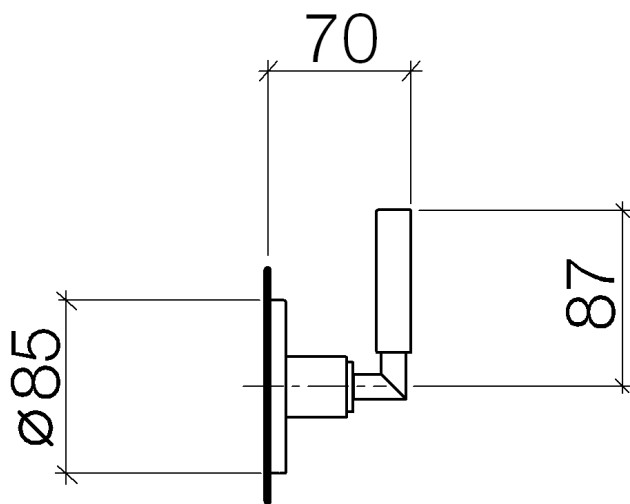

Душ - Tara.

Переключатель на два и три положения для скрытого монтажа - платина матовая

Артикульный номер: 36 104 882-06

- поворотного действия
- розетка 85 мм
- (ADA)

платина матовая

Для данного артикула требуются комплектующие.

размерный чертеж

Все величины в мм / дюймах = мм x 0,0394

Душ - Tara.

Переключатель на два и три положения для скрытого монтажа - платина матовая

Артикульный номер: 36 104 882-06

Душ - Tara.

Переключатель на два и три положения для скрытого монтажа - платина матовая

Артикульный номер: 36 104 882-06

Другие варианты поверхностей

хром
36 104 882-00

платина
36 104 882-08

белый матовый
36 104 882-10

латунь сатинированная
36 104 882-28

чёрный матовый
36 104 882-33

хром матовый
36 104 882-93