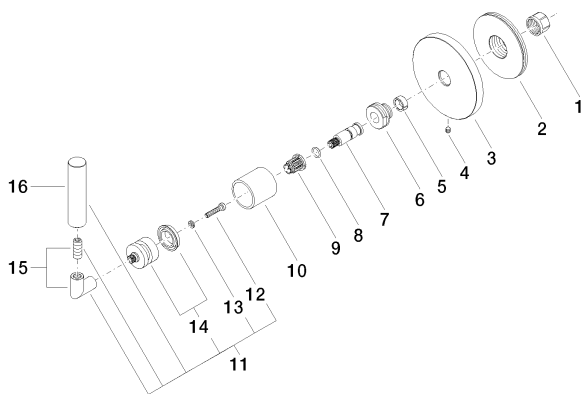

Душ - Tara.

Переключатель на два и три положения для скрытого монтажа - платина матовая

Артикульный номер: 36 104 882-06

- поворотного действия
- розетка 85 мм
- (ADA)

платина матовая

Для данного артикула требуются комплектующие.

Dark Platinum matt
36 104 882-99

Другие поверхности по запросу (x-tra Service)

35 104 970 90
Переключатель на три
положения для скрытого
монтажа -

35 124 970 90
Переключатель на два
положения для скрытого
монтажа -

Душ - Tara.

Переключатель на два и три положения для скрытого монтажа - платина матовая

Артикульный номер: 36 104 882-06

Спецификация запасных частей

№	Артикульный №	Наименование	Расходуемое кол-во
1	09 23 30 023 90	Крепление M15 x 1 -	1
2	09 21 02 109 90	гильза Ø 66 x 13 мм -	1
3	09 27 89 111-06	крышка Ø 85 x 9 мм - платина матовая	1
4	09 31 11 007 90	Крепление M4 x 6 мм -	1
5	09 14 15 020 90	опорное кольцо 60 x 100 x 3 мм -	1
6	09 24 05 002 90	нипель Ø 24 x 16 мм -	1
7	09 29 06 022 90	Подключение Ø 11 x 38,5 мм -	1
8	09 14 10 060 90	O-Ring 8,0 x 1,5 мм -	1
9	09 12 12 002 90	Фиксирующая крышка белый Ø 15 x 12 мм -	1
10	09 21 02 144-06	чехол Ø 30 x 30 мм - платина матовая	1
11	04 20 88 052 00-06	Ручка 106 x 48,5 x 37 мм - платина матовая	1
12	09 30 30 075 90	Крепление M4 x 20 мм -	1
13	09 30 11 029 90	Подключение Ø 4 -	1
14	90 12 12 007 00-06	Ручка Ø 29 x 26 мм - платина матовая	1
15	04 18 20 022 00-06	Ручка 26 x 23 x 12 мм - платина матовая	1
16	09 20 88 052-06	Ручка Ø 17 x 70 мм - платина матовая	1