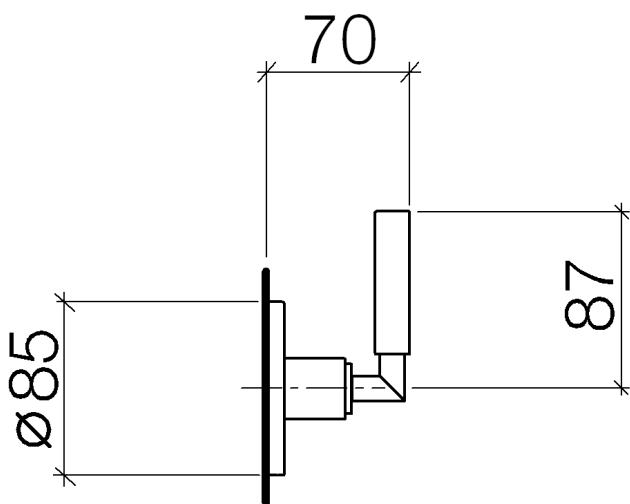

Душ - Tara.

Переключатель на два и три положения для скрытого монтажа - платина матовая

Артикульный номер: 36 104 882-06

- поворотного действия
- розетка 85 мм
- (ADA)

платина матовая

Для данного артикула требуются комплектующие.

размерный чертеж

Все величины в мм / дюймах = мм x 0,0394

Душ - Tara.

Переключатель на два и три положения для скрытого монтажа - платина матовая

Артикульный номер: 36 104 882-06

Душ - Tara.

Переключатель на два и три положения для скрытого монтажа - платина матовая

Артикульный номер: 36 104 882-06

Другие варианты поверхностей

хром
36 104 882-00

платина
36 104 882-08

белый матовый
36 104 882-10

латунь сатинированная
36 104 882-28

чёрный матовый
36 104 882-33

хром матовый
36 104 882-93

Душ - Tara.

Переключатель на два и три положения для скрытого монтажа - платина матовая

Артикульный номер: 36 104 882-06

Спецификация запасных частей

№	Артикульный №	Наименование	Расходуемое кол-во
1	09 23 30 023 90	Крепление M15 x 1 -	1
2	09 21 02 109 90	гильза Ø 66 x 13 мм -	1
3	09 27 89 111-06	крышка Ø 85 x 9 мм - платина матовая	1
4	09 31 11 007 90	Крепление M4 x 6 мм -	1
5	09 14 15 020 90	опорное кольцо 60 x 100 x 3 мм -	1
6	09 24 05 002 90	нипель Ø 24 x 16 мм -	1
7	09 29 06 022 90	Подключение Ø 11 x 38,5 мм -	1
8	09 14 10 060 90	O-Ring 8,0 x 1,5 мм -	1
9	09 12 12 002 90	Фиксирующая крышка белый Ø 15 x 12 мм -	1
10	09 21 02 144-06	чехол Ø 30 x 30 мм - платина матовая	1
11	04 20 88 052 00-06	Ручка 106 x 48,5 x 37 мм - платина матовая	1
12	09 30 30 075 90	Крепление M4 x 20 мм -	1
13	09 30 11 029 90	Подключение Ø 4 -	1
14	90 12 12 007 00-06	Ручка Ø 29 x 26 мм - платина матовая	1
15	04 18 20 022 00-06	Ручка 26 x 23 x 12 мм - платина матовая	1
16	09 20 88 052-06	Ручка Ø 17 x 70 мм - платина матовая	1