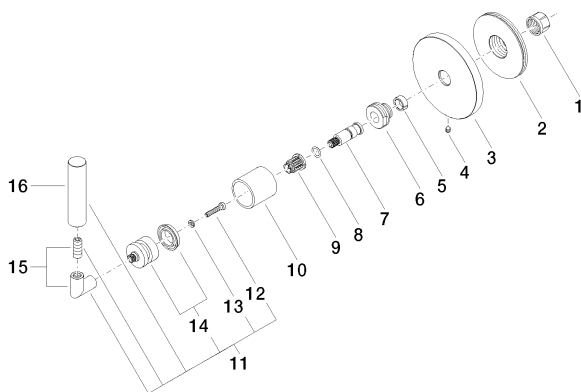

Душ - Tara.

Переключатель на два и три положения для скрытого монтажа - платина матовая

Артикульный номер: 36 104 882-06

Спецификация запасных частей

№	Артикульный №	Наименование	Расходуемое кол-во
1	09 23 30 023 90	Крепление M15 x 1 -	1
2	09 21 02 109 90	гильза Ø 66 x 13 мм -	1
3	09 27 89 111-06	крышка Ø 85 x 9 мм - платина матовая	1
4	09 31 11 007 90	Крепление M4 x 6 мм -	1
5	09 14 15 020 90	опорное кольцо 60 x 100 x 3 мм -	1
6	09 24 05 002 90	нипель Ø 24 x 16 мм -	1
7	09 29 06 022 90	Подключение Ø 11 x 38,5 мм -	1
8	09 14 10 060 90	O-Ring 8,0 x 1,5 мм -	1
9	09 12 12 002 90	Фиксирующая крышка белый Ø 15 x 12 мм -	1
10	09 21 02 144-06	чехол Ø 30 x 30 мм - платина матовая	1
11	04 20 88 052 00-06	Ручка 106 x 48,5 x 37 мм - платина матовая	1
12	09 30 30 075 90	Крепление M4 x 20 мм -	1
13	09 30 11 029 90	Подключение Ø 4 -	1
14	90 12 12 007 00-06	Ручка Ø 29 x 26 мм - платина матовая	1
15	04 18 20 022 00-06	Ручка 26 x 23 x 12 мм - платина матовая	1
16	09 20 88 052-06	Ручка Ø 17 x 70 мм - платина матовая	1