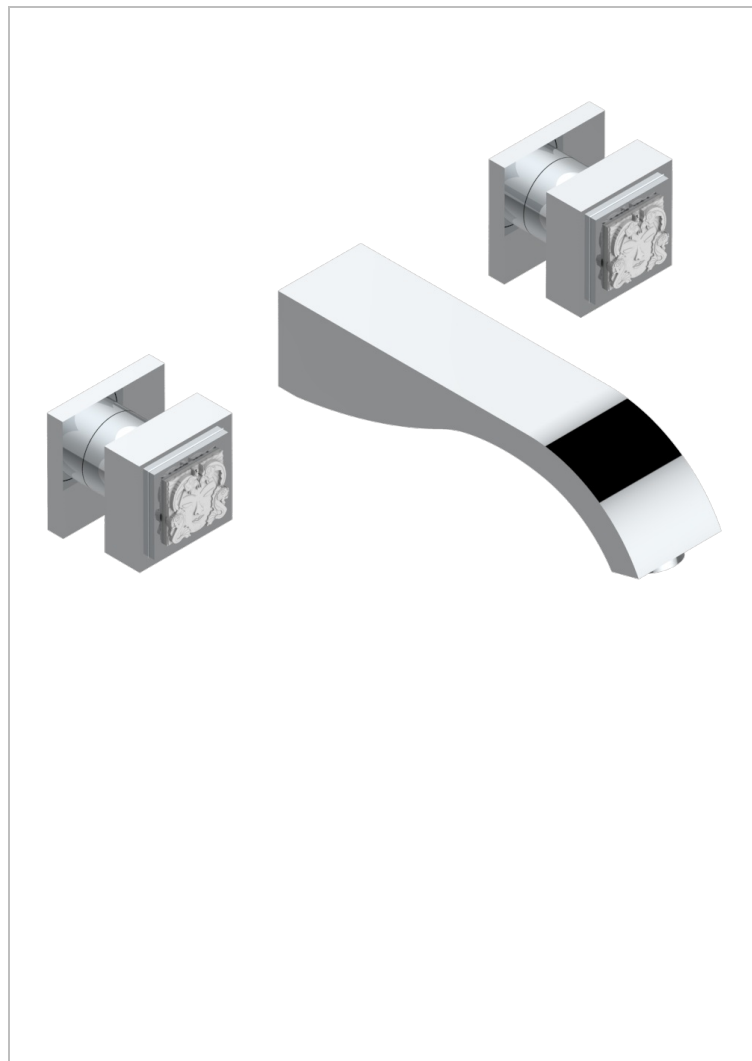

MASQUE DE FEMME, METAL LISSE

A2U-40GB

THG
PARIS

Внешняя часть смесителя встраиваемого в стену для раковины на три отверстия с изливом ГОЛИАФ

ХАРАКТЕРИСТИКИ

- Masque de Femme, métal lisse
- Внешняя часть смесителя встраиваемого в стену для раковины на три отверстия с изливом ГОЛИАФ

ТЕХНИЧЕСКИЕ ХАРАКТЕРИСТИКИ

- Recommandé : 3 bars (max. 5 bars) - Advised : 43,5 psi (max. 72 psi)
- 15 l/min à 3 bars (4 gpm at 43.5 psi)

СВЯЗАННЫЕ ТОВАРНЫЕ ПОЗИЦИИ

- Ref. G00-40AC Встраиваемая часть смесителя настенного на три отверстия (не рукоят.)
- Ref. G00-40AM Встраиваемая часть смесителя настенного на 3 отверстия на пластине (рукоят.)

Никель - B01
Покрытие PVD бронза - F33
Покрытие PVD золотистый цвет - H52
Покрытие PVD латунь - H49
Покрытие PVD матовая бронза - F34
Покрытие PVD матовая латунь - H50

Покрытие PVD матовый золотистый - H53
Покрытие PVD матовый никель - H56
Покрытие PVD никель - H55
Розовое золото - F27
Сатинированное золото - F03
Сатинированный хром - C03