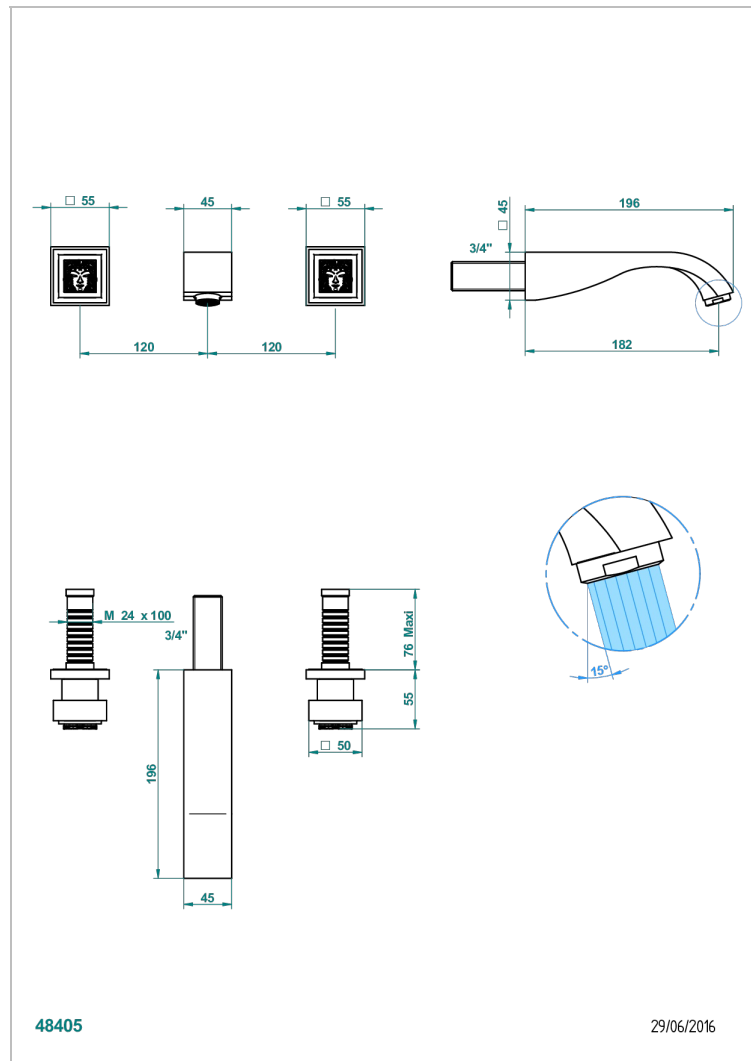

MASQUE DE FEMME, METAL LISSE

A2U-40GB

THG
PARIS

Внешняя часть смесителя встраиваемого в стену для раковины на три отверстия с изливом ГОЛИАФ

ХАРАКТЕРИСТИКИ

- Masque de Femme, métal lisse
- Внешняя часть смесителя встраиваемого в стену для раковины на три отверстия с изливом ГОЛИАФ

ТЕХНИЧЕСКИЕ ХАРАКТЕРИСТИКИ

- Recommandé : 3 bars (max. 5 bars) - Advised : 43,5 psi (max. 72 psi)
- 15 l/min à 3 bars (4 gpm at 43.5 psi)

СВЯЗАННЫЕ ТОВАРНЫЕ ПОЗИЦИИ

- Ref. G00-40AC Встраиваемая часть смесителя настенного на три отверстия (не рукоят.)
- Ref. G00-40AM Встраиваемая часть смесителя настенного на 3 отверстия на пластине (рукоят.)