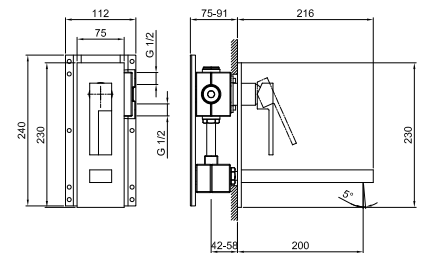

АРТ. E233SB+D013A

Смеситель из стены для раковины

- вылет 20 см
- без ручки
- ограничитель потока воды до 5 л/мин при 3 бар
- вертикального монтажа
- впуски 1/2"
- без донного клапана

(а) ручка 3348 заказывается отдельно см раздел "Ручки"

Наружная часть

Отделки:

☐ Хром 38 02 E233SB

Внутренняя часть

Отделки:

☐ 22 00 D013A

Проект:

Комната:

Дата:

Комментарии:

0,5	3
1	5
2	6
3	7
4	8

сертификаты: