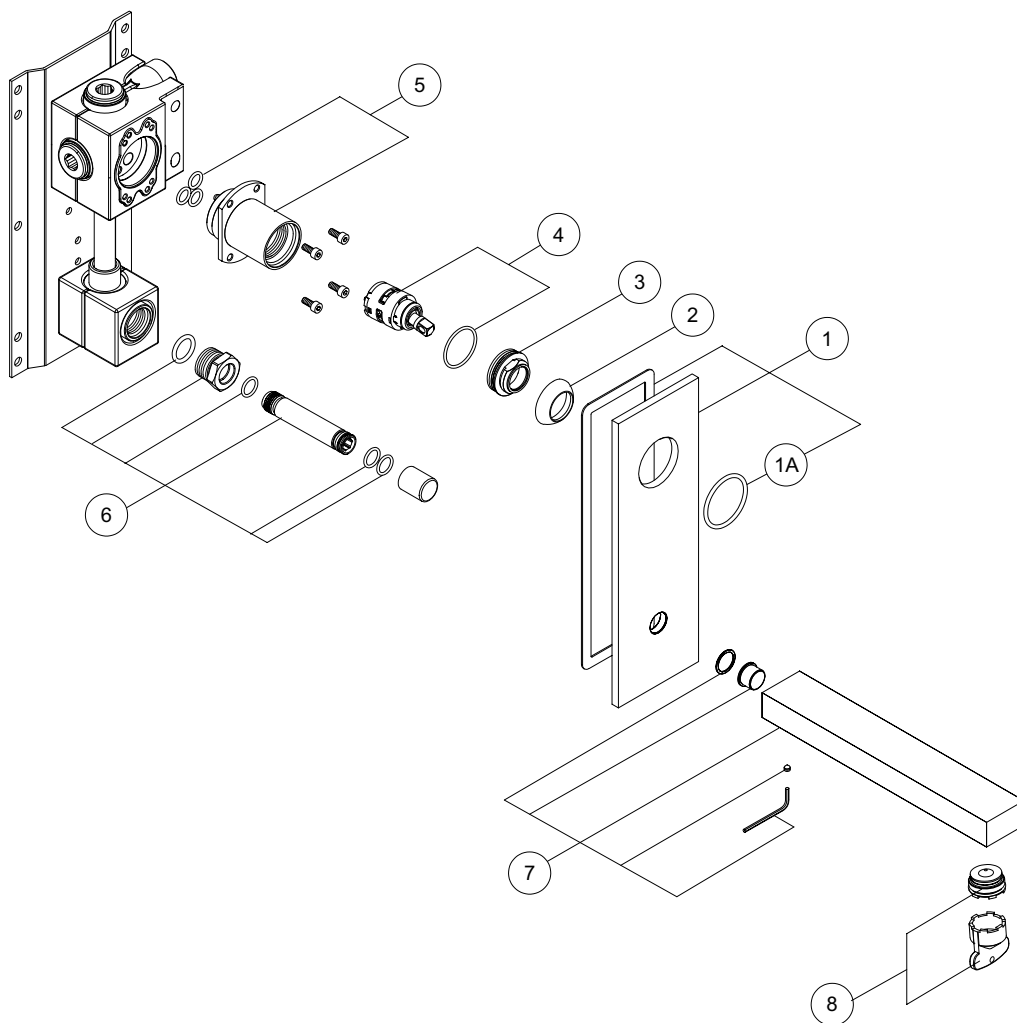

## AR/38

Misc. monocomando lavabo a parete verticale Art. D013A+E233SB / Vertical wall-mounted single-lever washbasin Art. D013A+E233SB / Mitigeur lavabo mural vertical Art. D013A+E233SB

N°	Codice / Code	Descrizione / Description / Désignation
1	90 00 8683	<b>Piastra con o'ring e spugna per Art. E213SB</b> Plate with o'ring and sponge for Art. E213SB Plaque avec o'ring et éponge pour Art. E213SB
1A	90 00 9769	<b>O'ring per piastra per Art. 3310SB-3313SB-3332SB-3333SB</b> O'ring for plate for Art. 3310SB-3313SB-3332SB-3333SB O'ring pour plaque pour Art. 3310SB-3313SB-3332SB-3333SB
2	90 00 9365	<b>Cappuccio sottomaniglia lavabo</b> Under handle cap Rosace sous la manette
3	90 00 9366	<b>Ghiera bloccaggio cartuccia lavabo</b> Locking ring nut for cartridge Bague d'arrêt pour cartouche
4	90 00 3370	<b>Cartuccia lavabo Art. 3370</b> Cartridge Art. 3370 Cartouche Art. 3370
5	90 00 8684	<b>Cannotto porta cartuccia con o'ring per Art. E233SB</b> Sleeve for cartridge with o'ring for Art. E233SB Manchon pour cartouche avec o'ring pour Art. E233SB
6	90 00 9373	<b>Perno fissaggio bocca con o'ring per Art. 3310S</b> Fixing pivot for spout with o'ring for Art. 3310S Pivot de fixation pour bec avec o'ring pour Art. 3310S
7	90 00 9375	<b>Bocca di ricambio cm 20 per Art. 3313S</b> Replacing spout 20 cm for Art. 3313S Bec de rechange 20 cm pour Art. 3313S
7A	90 00 9517U	<b>Aeratore Neoperl caché cascade STD 24X1 cl.2.2 gpm</b> Cache aerator with fixing key flow rate class cl.2.2 gpm Aerator cache avec clé de mont. classe de débit cl.2.2 gpm

# AR/38

Misc. monocomando lavabo a parete verticale Art. D013A+E233SB / Vertical wall-mounted single-lever washbasin Art. D013A+E233SB /  
Mitigeur lavabo mural vertical Art. D013A+E233SB