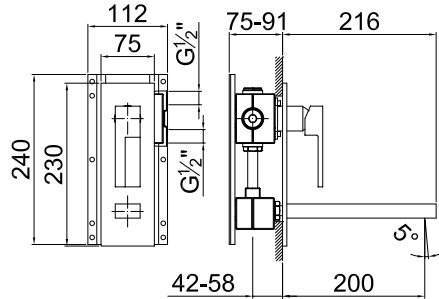

## AR/38

Misc. monocomando lavabo a parete verticale Art. D013A+E233SB / Vertical wall-mounted single-lever washbasin Art. D013A+E233SB / Mitigeur lavabo mural vertical Art. D013A+E233SB

N°	Codice / Code	Descrizione / Description / Désignation
1	90 00 8683	<b>Piastra con o'ring e spugna per Art. E213SB</b> Plate with o'ring and sponge for Art. E213SB Plaque avec o'ring et éponge pour Art. E213SB
1A	90 00 9769	<b>O'ring per piastra per Art. 3310SB-3313SB-3332SB-3333SB</b> O'ring for plate for Art. 3310SB-3313SB-3332SB-3333SB O'ring pour plaque pour Art. 3310SB-3313SB-3332SB-3333SB
2	90 00 9365	<b>Cappuccio sottomaniglia lavabo</b> Under handle cap Rosace sous la manette
3	90 00 9366	<b>Ghiera bloccaggio cartuccia lavabo</b> Locking ring nut for cartridge Bague d'arrêt pour cartouche
4	90 00 3370	<b>Cartuccia lavabo Art. 3370</b> Cartridge Art. 3370 Cartouche Art. 3370
5	90 00 8684	<b>Cannotto porta cartuccia con o'ring per Art. E233SB</b> Sleeve for cartridge with o'ring for Art. E233SB Manchon pour cartouche avec o'ring pour Art. E233SB
6	90 00 9373	<b>Perno fissaggio bocca con o'ring per Art. 3310S</b> Fixing pivot for spout with o'ring for Art. 3310S Pivot de fixation pour bec avec o'ring pour Art. 3310S
7	90 00 9375	<b>Bocca di ricambio cm 20 per Art. 3313S</b> Replacing spout 20 cm for Art. 3313S Bec de rechange 20 cm pour Art. 3313S
7A	90 00 9517U	<b>Aeratore Neoperl caché cascade STD 24X1 cl.2.2 gpm</b> Cache aerator with fixing key flow rate class cl.2.2 gpm Aerator cache avec clé de mont. classe de débit cl.2.2 gpm

# AR/38

Misc. monocomando lavabo a parete verticale Art. D013A+E233SB / Vertical wall-mounted single-lever washbasin Art. D013A+E233SB /  
Mitigeur lavabo mural vertical Art. D013A+E233SB