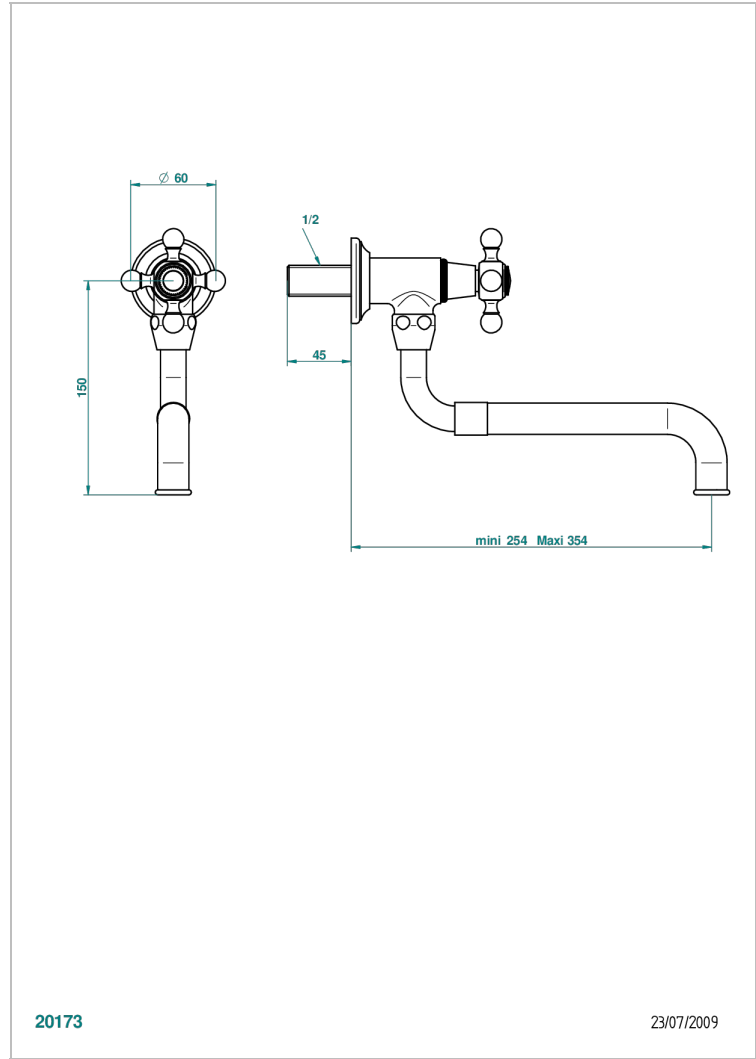

ALLIANCE ДЛЯ КУХНИ

G16-4410

Кран для кухни с поворотным вытягивающимся изливом

THG[®]
PARIS

ХАРАКТЕРИСТИКИ

- Alliance для кухни
- Кран для кухни с поворотным вытягивающимся изливом

ДОСТУПНЫЕ ВАРИАНТЫ ПОКРЫТИЙ