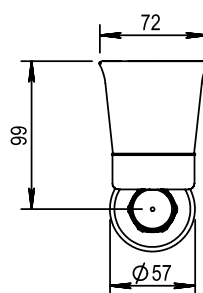

Réf. **07.604**

Porte-verre mural - porcelaine

CARACTÉRISTIQUES

Porte-verre mural - porcelaine
Wall mug holder - porcelain

FINITIONS USUELLES

FINITIONS DÉCORATIONS

VERNIS BRILLANT

VERNIS MAT