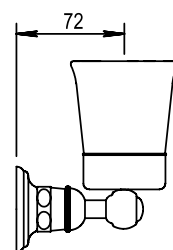

Réf. **07.604**

Porte-verre mural - porcelaine

CARACTÉRISTIQUES

Porte-verre mural - porcelaine
Wall mug holder - porcelain

FINITIONS USUELLES

FINITIONS DÉCORATIONS

VERNIS BRILLANT

VERNIS MAT