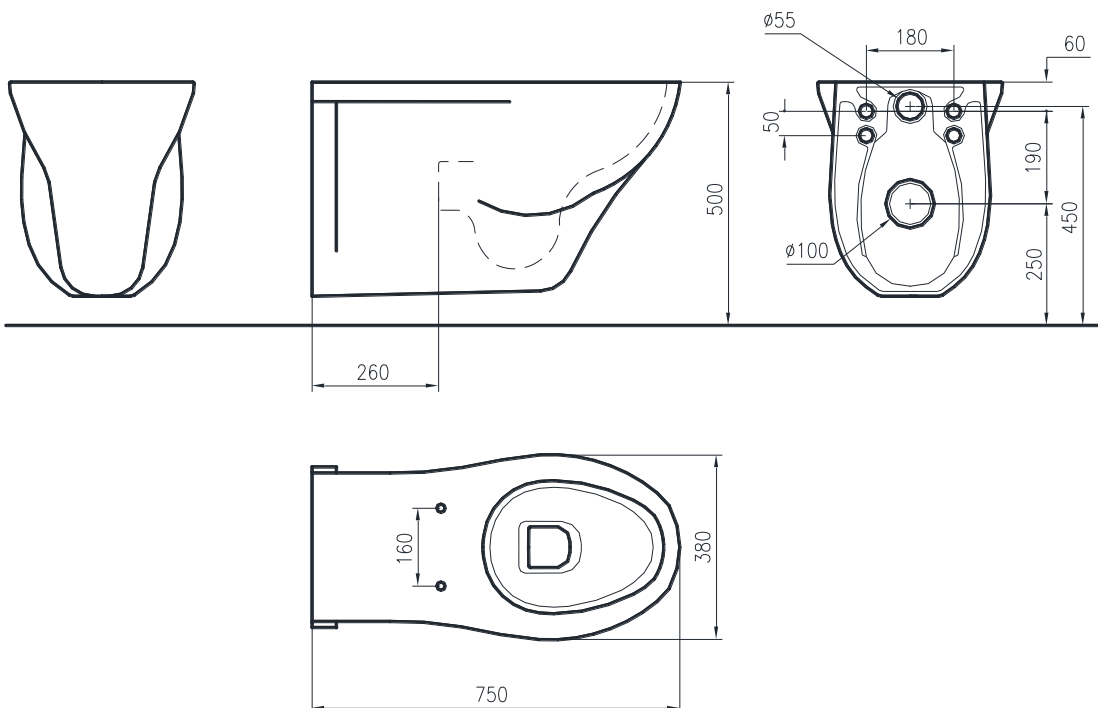

**ARTICOLO / Item** **10276**  
**Artículo / Article**

R1

Vaso sospeso serie EASY in ceramica, 75cm.

EASY series ceramic 75cm hanging wc.

Inodoro suspendido en cerámica 75cm colección EASY.

Cuvette suspendue en céramique 75cm série EASY.

**DPR 503/96**

<b>IT</b> 
<b>CARATTERISTICHE</b>
<b>Scarico minimo:</b> 4,5 litri
<b>Punti di fissaggio:</b> 4 (fissaggi non inclusi)
<b>Colore:</b> Bianco
<b>Normativa di riferimento:</b> EN 997
<b>Note :</b> Dimensioni conformi all'installazione secondo DPR 503/96
<b>Accessori raccomandati</b>
<b>11300</b> Sedile
<b>15107</b> Struttura di sostegno per muratura
<b>15107-CG</b> Struttura di sostegno per cartongesso

<b>EN</b> 
<b>OPERATING CHARACTERISTICS</b>
<b>Minimum water discharge:</b> 4,5 litres
<b>Fixing points:</b> 4 (fasteners not included)
<b>Colour:</b> White
<b>Reference norm:</b> EN 997
<b>Recommended accessories</b>
<b>11300</b> Cover seat
<b>15107</b> Support structure for masonry
<b>15107-CG</b> Support structure for plasterboard

<b>ES</b> 
<b>CARACTERÍSTICAS</b>
<b>Caudal flush (min):</b> 4,5 litros
<b>Puntos de fijación:</b> 4 (elementos de fijación no incluidos)
<b>Color:</b> Blanco
<b>Legislación de referencia:</b> EN 997
<b>Accesorios recomendado</b>
<b>11300</b> Asiento blanco
<b>15107</b> Soporte para paredes de piedra
<b>15107-CG</b> Soporte para paredes de cartón de piedra