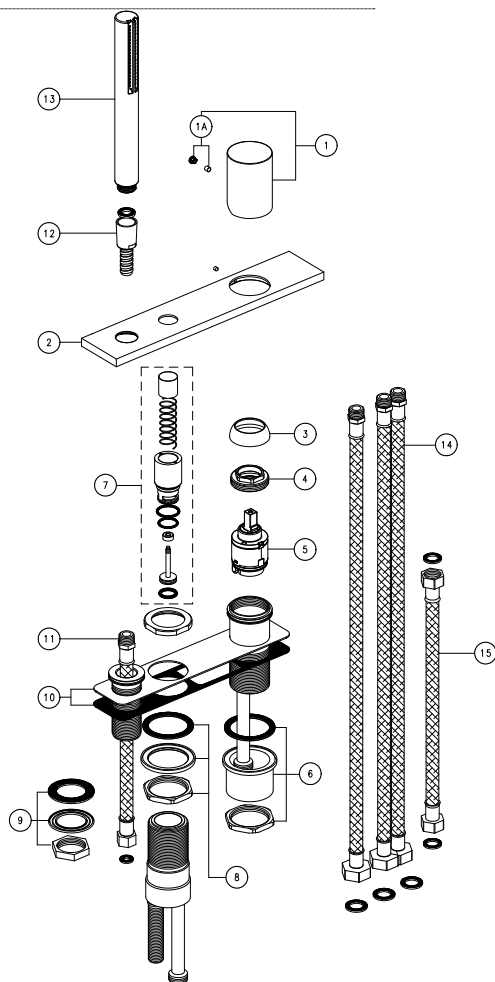

Pressione - Pressure	Portata - Flow rate
0,5 bar	13 l/min
1 bar	17 l/min
2 bar	24 l/min
3 bar	29 l/min
4 bar	34 l/min
5 bar	38 l/min

Uscita libera