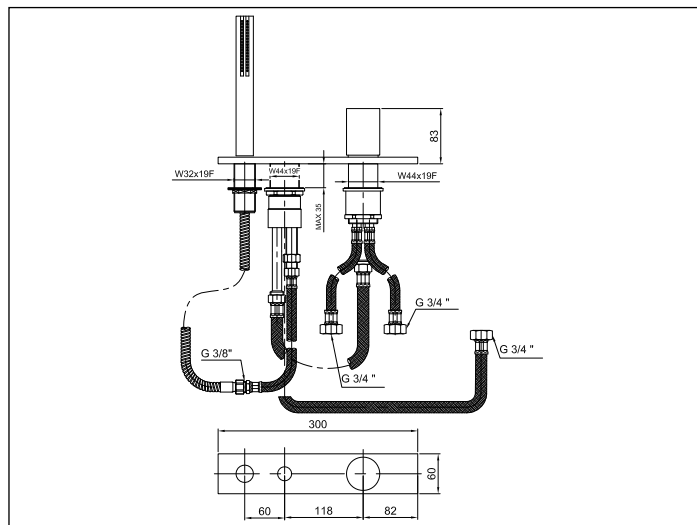

Milano

Miscelatore bordo vasca senza bocca art. 3067

Bath side group without spout art. 3067

Bain-douche sur gorge sans bec art. 3067

14	90 00 9981	Flessibile inox M3/8 con Oring - F3/4 cm. 80 per art. 3065-3067 Stainless steel M3/8 with Oring - F3/4 cm. 80 for art. 3065-3067 Flexibles inox M3/8 avec Oring - F3/4 cm. 80 pour art. 3065-3067
15	90 00 9982	Flessibile inox F1/2-F1/2 cm. 45 per art. 3065-3067 Milano Stainless steel F1/2-F1/2 cm. 45 for art. 3065-3067 Milano Flexibles inox F1/2-F1/2 cm. 45 pour art. 3065-3067 Milano