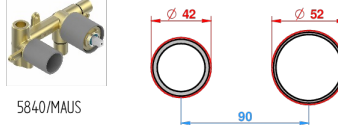

50950

04/02/2019

ХАРАКТЕРИСТИКИ

- Masque de Femme, métal lisse
- Trim only for wall mixer with complete handshower on hook

ТЕХНИЧЕСКИЕ ХАРАКТЕРИСТИКИ

- Recommandé : 3 bars (max. 5 bars) - Advised : 43,5 psi (max. 72 psi)
- 9,5 l/min à 3 bars (2.5 gpm at 43.5 psi)

ДОСТУПНЫЕ ВАРИАНТЫ ПОКРЫТИЙ

Blush PVD - H62
Graphite PVD - H64
Matt Umber PVD - H67
Matt blush PVD - H60
Matt graphite PVD - H65
Umber PVD - H66

Аранья (чёрный никель) - D24
Золото - F01
Матовое золото - F07
Матовое светлое золото - F31
Матовый никель - C01
Матовый хром - C02

Никель - B01
Покрытие PVD бронза - F33
Покрытие PVD золотистый цвет - H52
Покрытие PVD латунь - H49
Покрытие PVD матовая бронза - F34
Покрытие PVD матовая латунь - H50

Покрытие PVD матовый золотистый - H53
Покрытие PVD матовый никель - H56
Покрытие PVD никель - H55
Розовое золото - F27
Сатинированное золото - F03
Сатинированный хром - C03

Светлое золото - F30
Серебро с родием - F18
Состаренный никель - H28
Хром - A02
Хром/золото - G02