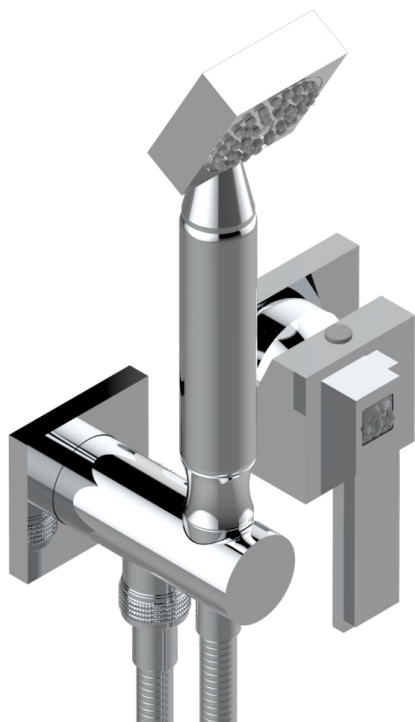

MASQUE DE FEMME, METAL LISSE

A2U-6561B

Trim only for wall mixer with complete handshower on hook

THG®
PARIS

Compatible avec

5840/MA
5840/MA/W

50950

04/02/2019

ХАРАКТЕРИСТИКИ

- Masque de Femme, métal lisse
- Trim only for wall mixer with complete handshower on hook

ТЕХНИЧЕСКИЕ ХАРАКТЕРИСТИКИ

- Recommandé : 3 bars (max. 5 bars) - Advised : 43,5 psi (max. 72 psi)
- 9,5 l/min à 3 bars (2.5 gpm at 43.5 psi)

ДОСТУПНЫЕ ВАРИАНТЫ ПОКРЫТИЙ

Blush PVD - H62
Graphite PVD - H64
Matt Umber PVD - H67
Matt blush PVD - H60
Matt graphite PVD - H65
Umber PVD - H66

Аранья (чёрный никель) - D24
Золото - F01
Матовое золото - F07
Матовое светлое золото - F31
Матовый никель - C01
Матовый хром - C02

Никель - B01
Покрытие PVD бронза - F33
Покрытие PVD золотистый цвет - H52
Покрытие PVD латунь - H49
Покрытие PVD матовая бронза - F34
Покрытие PVD матовая латунь - H50

Покрытие PVD матовый золотистый - H53
Покрытие PVD матовый никель - H56
Покрытие PVD никель - H55
Розовое золото - F27
Сатинированное золото - F03
Сатинированный хром - C03

Светлое золото - F30
Серебро с родием - F18
Состаренный никель - H28
Хром - A02
Хром/золото - G02