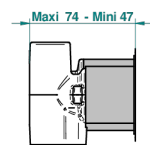

50950

04/02/2019

ХАРАКТЕРИСТИКИ

- Masque de Femme, métal lisse
- Trim only for wall mixer with complete handshower on hook

ТЕХНИЧЕСКИЕ ХАРАКТЕРИСТИКИ

- Recommandé : 3 bars (max. 5 bars) - Advised : 43,5 psi (max. 72 psi)
- 9,5 l/min à 3 bars (2.5 gpm at 43.5 psi)

ДОСТУПНЫЕ ВАРИАНТЫ ПОКРЫТИЙ

Blush PVD - H62
Graphite PVD - H64
Matt Umber PVD - H67
Matt blush PVD - H60
Matt graphite PVD - H65
Umber PVD - H66

Аранья (чёрный никель) - D24
Золото - F01
Матовое золото - F07
Матовое светлое золото - F31
Матовый никель - C01
Матовый хром - C02

Никель - B01
Покрытие PVD бронза - F33
Покрытие PVD золотистый цвет - H52
Покрытие PVD латунь - H49
Покрытие PVD матовая бронза - F34
Покрытие PVD матовая латунь - H50

Покрытие PVD матовый золотистый - H53
Покрытие PVD матовый никель - H56
Покрытие PVD никель - H55
Розовое золото - F27
Сатинированное золото - F03
Сатинированный хром - C03

Светлое золото - F30
Серебро с родием - F18
Состаренный никель - H28
Хром - A02
Хром/золото - G02