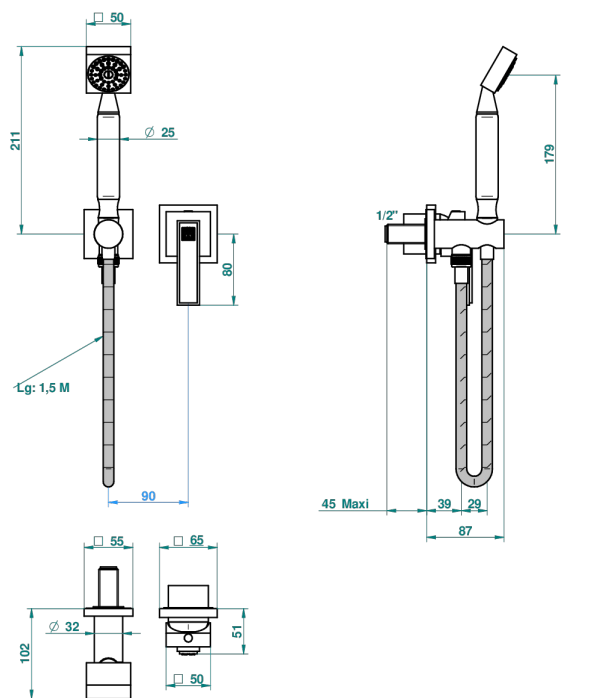

MASQUE DE FEMME, METAL LISSE

A2U-6561B

Trim only for wall mixer with complete handshower on hook

THG®
PARIS

Compatible avec

5840/MA
5840/MA/W

50950

04/02/2019

ХАРАКТЕРИСТИКИ

- Masque de Femme, métal lisse
- Trim only for wall mixer with complete handshower on hook

ТЕХНИЧЕСКИЕ ХАРАКТЕРИСТИКИ

- Recommandé : 3 bars (max. 5 bars) - Advised : 43,5 psi (max. 72 psi)
- 9,5 l/min à 3 bars (2.5 gpm at 43.5 psi)

ДОСТУПНЫЕ ВАРИАНТЫ ПОКРЫТИЙ

Blush PVD - H62
Graphite PVD - H64
Matt Umber PVD - H67
Matt blush PVD - H60
Matt graphite PVD - H65
Umber PVD - H66

Аранья (чёрный никель) - D24
Золото - F01
Матовое золото - F07
Матовое светлое золото - F31
Матовый никель - C01
Матовый хром - C02

Никель - B01
Покрытие PVD бронза - F33
Покрытие PVD золотистый цвет - H52
Покрытие PVD латунь - H49
Покрытие PVD матовая бронза - F34
Покрытие PVD матовая латунь - H50

Покрытие PVD матовый золотистый - H53
Покрытие PVD матовый никель - H56
Покрытие PVD никель - H55
Розовое золото - F27
Сатинированное золото - F03
Сатинированный хром - C03

Светлое золото - F30
Серебро с родием - F18
Состаренный никель - H28
Хром - A02
Хром/золото - G02