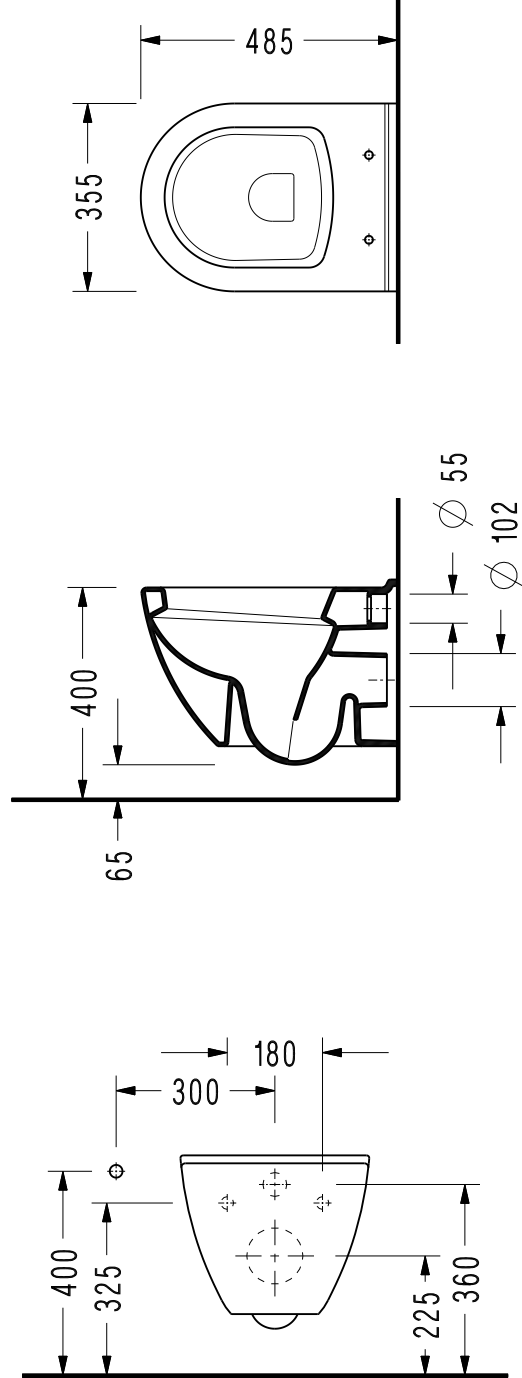

## SM12 Asma Klozet / Wall Hung WC Pan

Agirliklar (kg)  
SM12 23