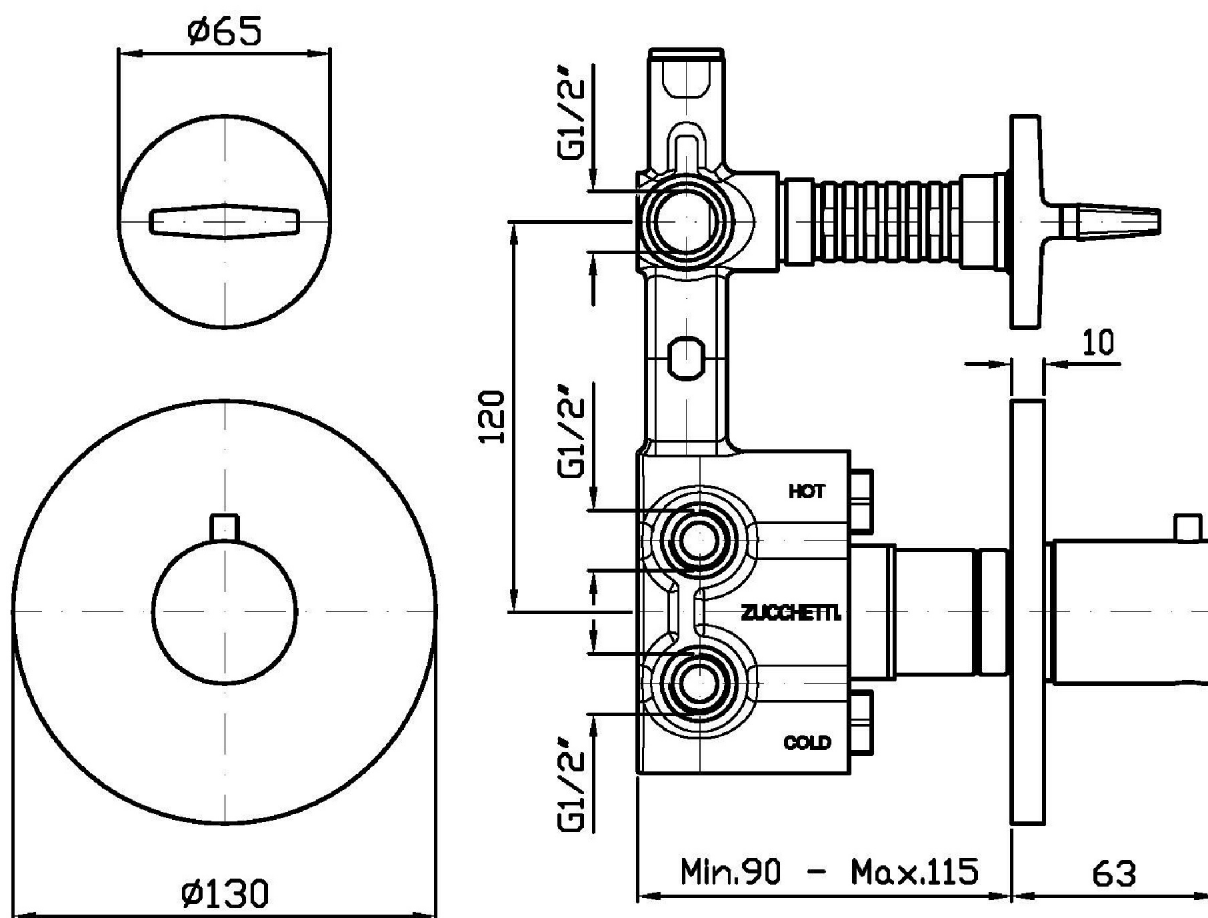

Marchio / Brand ZUCCHETTI

Classe / Class WW

ISY

ZD4659

Termostatico incasso doccia con rubinetto d'arresto. / Built-in thermostatic shower mixer with stop valve.

Termostatico incasso doccia da 1/2", con rubinetto d'arresto.

1/2" built-in thermostatic shower mixer with stop valve.

R97820

Parte incasso. / Built-in part.

Finiture / Finishes

Cromo / Chrome

ISY

ZD4659

Disegno Complessivo / Overall Drawing

ISY

ZD4659

Esplosi / Exploded

ISY

ZD4659 Portate / Flowrates (lt/min)

PRESSIONE PRESSURE	1 BAR	2 BAR	3 BAR	4 BAR	5 BAR
1 RUBINETTO APERTO <i>P1</i>	13,2	18,4	22,7	26,2	29,2
<i>P2</i>					
<i>P3</i>					
<i>P4</i>					
<i>P5</i>					

ISY

ZD4659 Pesì e Misure / Weights and Sizes

Peso (Kg) Weight (lb)	1,70 (Kg)	3,75 (lb)
Volume test (dc3) - (in3)	11,01 (dc3)	671,87 (in3)
h (mm) - (in)	90,00 (mm)	3,54 (in)
L1 (mm) - (in)	335,00 (mm)	13,19 (in)
L2 (mm) - (in)	365,00 (mm)	14,37 (in)