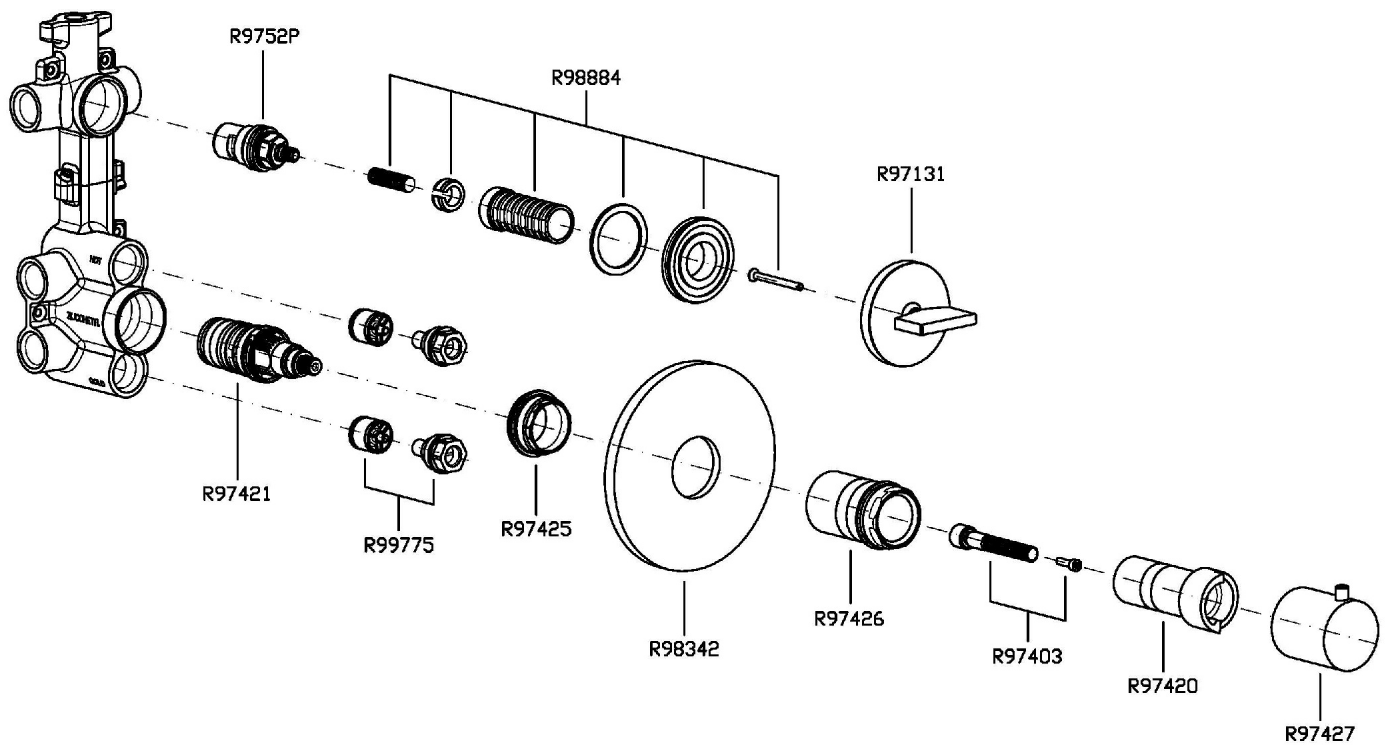

Marchio / Brand ZUCCHETTI

Classe / Class WW

ISY

ZD4659

Termostatico incasso doccia con rubinetto d'arresto. / Built-in thermostatic shower mixer with stop valve.

Termostatico incasso doccia da 1/2", con rubinetto d'arresto.

1/2" built-in thermostatic shower mixer with stop valve.

R97820

Parte incasso. / Built-in part.

Finiture / Finishes

Cromo / Chrome

ISY

ZD4659

Disegno Complessivo / Overall Drawing

ISY

ZD4659

Esplosi / Exploded

ISY

ZD4659 Portate / Flowrates (lt/min)

PRESSIONE PRESSURE	1 BAR	2 BAR	3 BAR	4 BAR	5 BAR
1 RUBINETTO APERTO <i>P1</i>	13,2	18,4	22,7	26,2	29,2
<i>P2</i>					
<i>P3</i>					
<i>P4</i>					
<i>P5</i>					

ISY

ZD4659 Pesì e Misure / Weights and Sizes

Peso (Kg) Weight (lb)	1,70 (Kg)	3,75 (lb)
Volume test (dc3) - (in3)	11,01 (dc3)	671,87 (in3)
h (mm) - (in)	90,00 (mm)	3,54 (in)
L1 (mm) - (in)	335,00 (mm)	13,19 (in)
L2 (mm) - (in)	365,00 (mm)	14,37 (in)