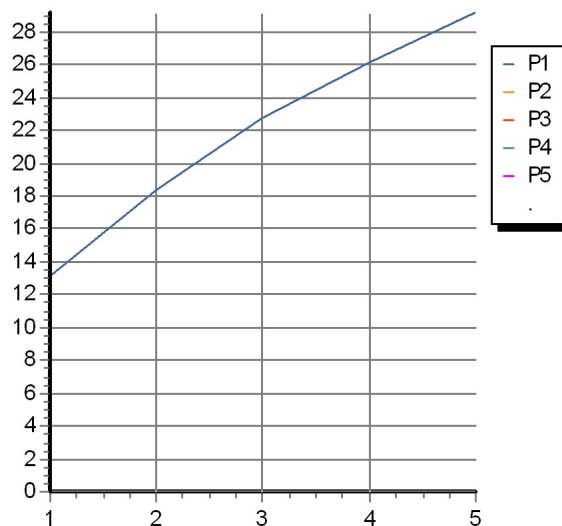

ISY

ZD4659

Esplosi / Exploded

ISY

ZD4659 Portate / Flowrates (lt/min)

PRESSIONE PRESSURE	1 BAR	2 BAR	3 BAR	4 BAR	5 BAR
1 RUBINETTO APERTO <i>P1</i>	13,2	18,4	22,7	26,2	29,2
<i>P2</i>					
<i>P3</i>					
<i>P4</i>					
<i>P5</i>					

ISY

ZD4659 Pesì e Misure / Weights and Sizes

Peso (Kg) Weight (lb)	1,70 (Kg)	3,75 (lb)
Volume test (dc3) - (in3)	11,01 (dc3)	671,87 (in3)
h (mm) - (in)	90,00 (mm)	3,54 (in)
L1 (mm) - (in)	335,00 (mm)	13,19 (in)
L2 (mm) - (in)	365,00 (mm)	14,37 (in)