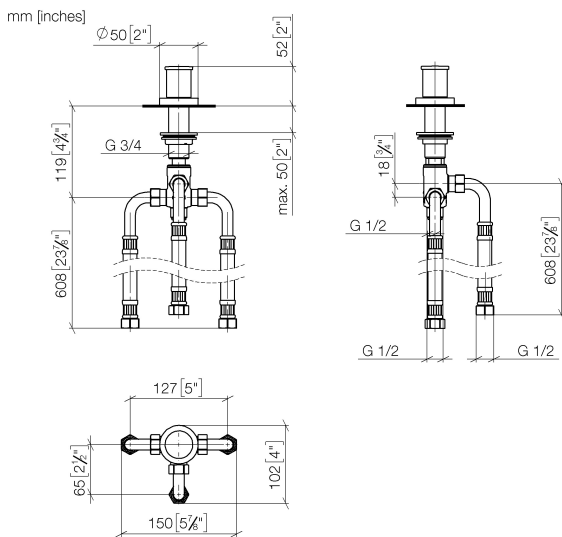

Ванна - Тага.

Переключатель на два положения для монтажа на борту ванны или на краю плитки -
 Артикульный номер: 29 140 979-06

- автоматическое переключение ванна/душ
- диаметр сверлёного отверстия 32 мм
- розетка Ø 50 мм
- присоединение 1/2"
- расход макс. 64,9 л/мин при гидравлическом давлении 3 бара
- Группа смесителей согл. DIN 4109: 1

платина матовая

размерный чертеж

Все величины в мм / дюймах = мм x 0,0394