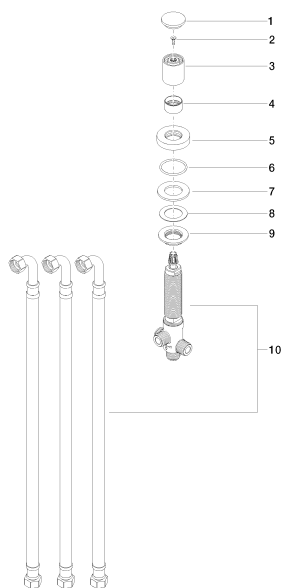

Ванна - Tara.

Переключатель на два положения для монтажа на борту ванны или на краю плитки -

Артикульный номер: 29 140 979-06

Спецификация запасных частей

№	Артикульный №	Наименование	Расходуемое кол-во
1	09 20 71 003-06	Покрытие Ø 36 x 9,5 мм - платина матовая	1
2	90 30 30 014 00 90	Крепление M4 x 12 мм -	1
3	09 20 71 002-06	Ручка Ø 32 x 36 мм - платина матовая	1
4	09 16 01 012-06	кольцо Ø 26,5 x 15 мм - платина матовая	1
5	09 27 97 013-06	крышка Ø 50 x 10 мм, 3/4" - платина матовая	1
6	09 14 10 043 90	O-Ring 40,0 x 4,0 мм -	1
7	09 14 05 014 90	Прокладка NBR 70 48,0 x 27,0 x 3,0 мм -	1
8	09 14 40 002 90	Прокладка Vf 3110 41,0 x 27,0 x 1,0 мм -	1
9	09 23 10 004 90	Крепление с буртиком 3/4" -	1
10	90 17 09 051 00 90	Переключение 716x133x80 мм -	1