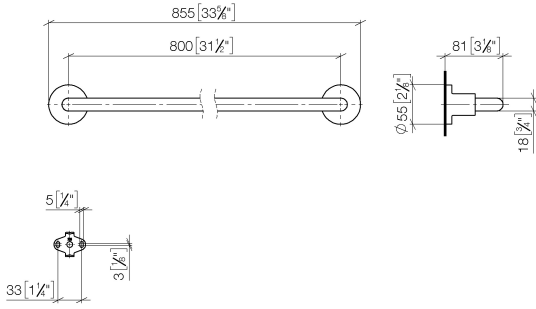

83 080 892

- gauge 800 mm
- width 855mm
- height 55 mm
- rosette Ø 55 mm
- 81mm projection

Fits TARA

| | | |
|--|--------------------------------|---------------|
|  | Brushed Chrome | 83 080 892-93 |
|  | Chrome | 83 080 892-00 |
|  | Brushed Platinum | 83 080 892-06 |
|  | Platinum | 83 080 892-08 |
|  | Dark Chrome | 83 080 892-19 |
|  | Brushed Durabronze (23kt Gold) | 83 080 892-28 |
|  | Matte Black | 83 080 892-33 |
|  | Brushed Bronze | 83 080 892-42 |
|  | Brushed Champagne (22kt Gold) | 83 080 892-46 |
|  | Champagne (22kt Gold) | 83 080 892-47 |
|  | Brushed Dark Platinum | 83 080 892-99 |

83 080 892

mm [inches]

83 080 892

Product version from 4/1/2024

Parts for other finishes can be found here: [Chrome](#)

TARA Towel bar - Brushed Chrome

TARA

83 080 892

Spare parts list

Product version from 4/1/2024

| No. | Item Number | Name | Quantity used | Delivery time |
|-----|--------------------|------|---------------|---------------|
| | 05 28 22 590 00-93 | bar | 11 | 20 |