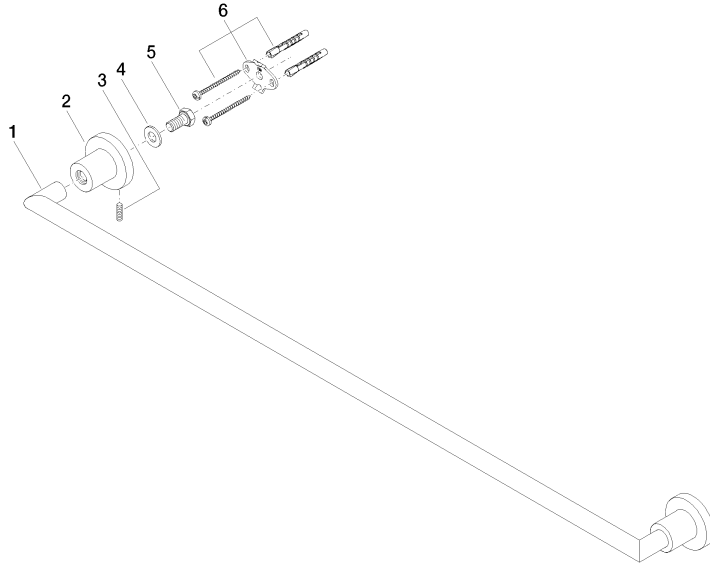

83 080 892

- gauge 800 mm
- width 855mm
- height 55 mm
- rosette Ø 55 mm
- 81mm projection

Fits TARA

| | | |
|--|--------------------------------|---------------|
|  | Brushed Chrome | 83 080 892-93 |
|  | Chrome | 83 080 892-00 |
|  | Brushed Platinum | 83 080 892-06 |
|  | Platinum | 83 080 892-08 |
|  | Dark Chrome | 83 080 892-19 |
|  | Brushed Durabronze (23kt Gold) | 83 080 892-28 |
|  | Matte Black | 83 080 892-33 |
|  | Brushed Bronze | 83 080 892-42 |
|  | Brushed Champagne (22kt Gold) | 83 080 892-46 |
|  | Champagne (22kt Gold) | 83 080 892-47 |
|  | Brushed Dark Platinum | 83 080 892-99 |

83 080 892

mm [inches]

83 080 892

Product version from 4/1/2024

Parts for other finishes can be found here: [Chrome](#)

TARA Towel bar - Brushed Chrome

TARA

83 080 892

Spare parts list

Product version from 4/1/2024

| No. | Item Number | Name | Quantity used | Delivery time |
|-----|--------------------|------|---------------|---------------|
| | 05 28 22 590 00-93 | bar | 11 | 20 |