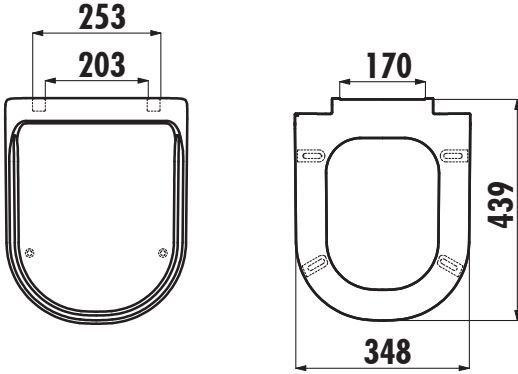

TEKNİK ÇİZİM

ÖZELLİKLER

Creavit önceden haber vermeksizin, ürünlerde ve teknik detaylarda değişiklik yapma hakkını saklı tutar. Renkler gerçekte olduğundan farklı görünebilir.

Kalite Yönetim Sistemi

Müşteri Memnuniyeti Belgesi

Çevre Yönetim Sistemi

İş Sağlığı ve Güvenliği Yönetim Sistemi

LGA

Alman Standartlarına Uygunluk Belgesi

kiwa

Hollanda Standartlarına Uygunluk Belgesi

GOST - R

Rusya Standartlarına Uygunluk Belgesi

UKRSEPRO

Ukrayna Standartlarına Uygunluk Belgesi

İsrail Standartlarına Uygunluk Belgesi

Nijerya Standartlarına Uygunluk Belgesi

Türk Standartlarına Uygunluk Belgesi