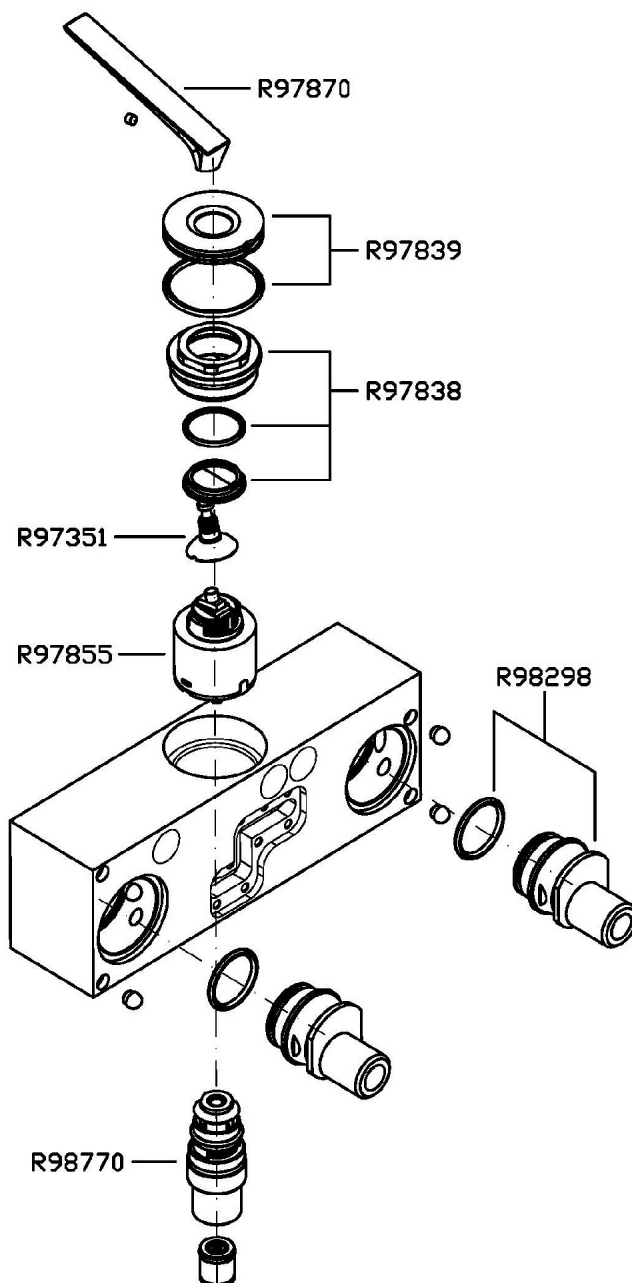

Esplosi / Exploded

HIM

ZHI560

Portate / Flowrates (lt/min)

PRESSIONE PRESSURE	1 BAR	2 BAR	3 BAR	4 BAR	5 BAR
1 RUBINETTO APERTO <i>P1</i>	9,4	13,2	16,2	18,7	20,9
<i>P2</i>					
<i>P3</i>					
<i>P4</i>					
<i>P5</i>					

HIM

ZHI560

Pesi e Misure / Weights and Sizes

Peso (Kg) Weight (lb)	5,14 (Kg)	11,33 (lb)
Volume test (dc3) - (in3)	17,24 (dc3)	1052,05 (in3)
h (mm) - (in)	130,00 (mm)	5,12 (in)
L1 (mm) - (in)	340,00 (mm)	13,39 (in)
L2 (mm) - (in)	390,00 (mm)	15,35 (in)