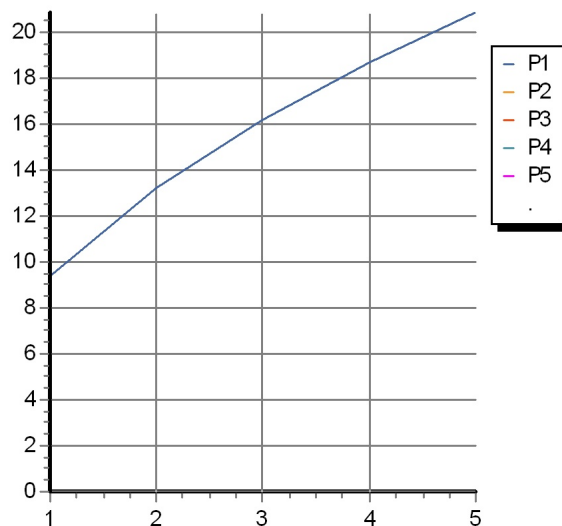

Esplosi / Exploded

HIM

ZHI560

Portate / Flowrates (lt/min)

PRESSIONE PRESSURE	1 BAR	2 BAR	3 BAR	4 BAR	5 BAR
1 RUBINETTO APERTO <i>P1</i>	9,4	13,2	16,2	18,7	20,9
<i>P2</i>					
<i>P3</i>					
<i>P4</i>					
<i>P5</i>					

HIM

ZHI560

Pesi e Misure / Weights and Sizes

Peso (Kg) Weight (lb)	5,14 (Kg)	11,33 (lb)
Volume test (dc3) - (in3)	17,24 (dc3)	1052,05 (in3)
h (mm) - (in)	130,00 (mm)	5,12 (in)
L1 (mm) - (in)	340,00 (mm)	13,39 (in)
L2 (mm) - (in)	390,00 (mm)	15,35 (in)