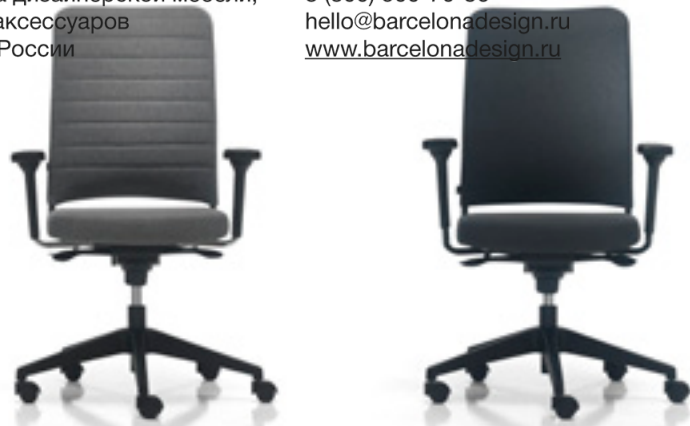

Продажа дизайнерской мебели,
света и аксессуаров
по всей России

8 (800) 500-70-36
hello@barcelonadesign.ru
www.barcelonadesign.ru

The ONE chairs are also manufactured with upholstered backrest. This version is available with plain upholstery and optionally with horizontal seams.

Las sillas ONE también se fabrican en versión tapizada. El tapizado estándar es liso y opcionalmente se puede tapizar con costuras horizontales.

La chaise ONE existe aussi entièrement tapissée. Le tapissage standar est lisse et en option la chaise peut être tapissée avec surpicures horizontales.