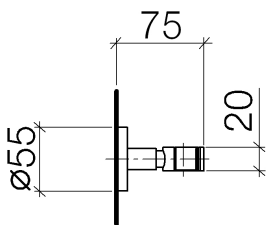

Душ - Различные серии
держатель для душа - хром матовый
Артикулльный номер: 28 050 625-93

- розетка Ø 55 мм

хром матовый

размерный чертеж

Все величины в мм / дюймах = мм x 0,0394